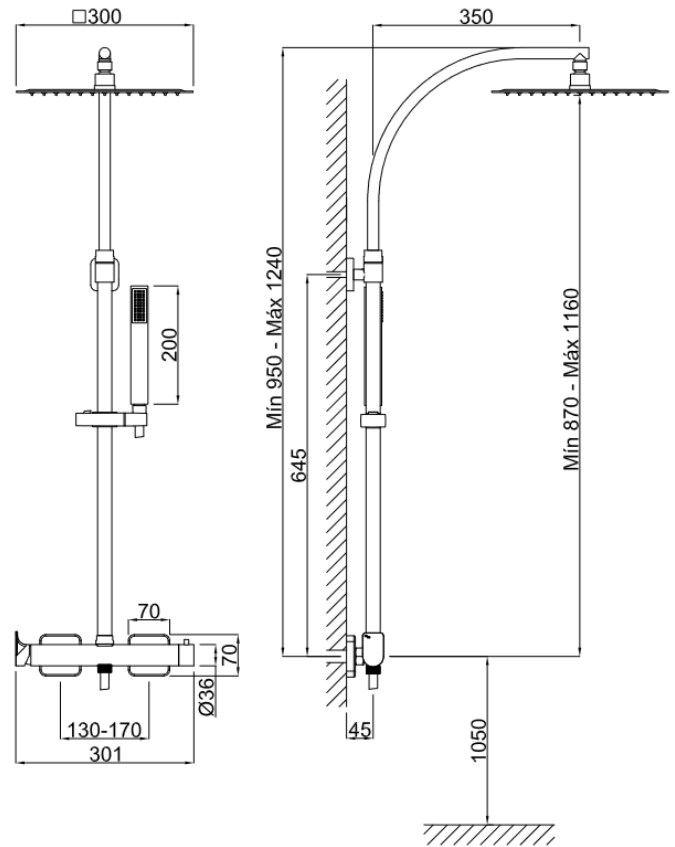

Columna de ducha monomando extensible

Cod. Producto
56C820E60

Cod. EAN
8435305737405

Acabado
Níquel Satinado

Especificaciones

- Cuerpo: Latón
- Mandos metálicos
- Recubrimiento: 20 micras de níquel, rayado y protector transparente.
- Cartucho monomando cerámico
- Inversor cerámico integrado en el cuerpo

coldtouch

Grifo sin superficies calientes
para evitar quemaduras.

Accesorios incluidos

- Flexo ducha 1,5m de latón reforzado.
- Mango ducha 1 pos. Mod. Minimalista 14 l/m a 3 bar. (3.70 gpm a 44 psi)
- Rociador ducha 300x300mm (11.81") acero inoxidable AISI304, sistema antical 9 L/M a 3 bar. (2.37 gpm a 44 psi)
- Soporte de mango de ducha deslizante en ABS