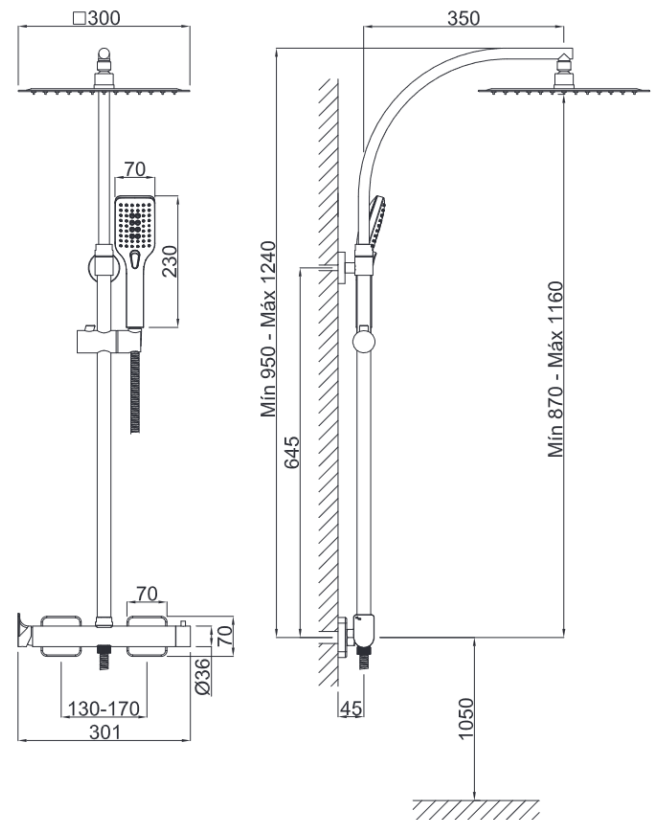

Columna de ducha monomando extensible

Cod. Producto

56C828C1K

Cod. EAN

8435305736378

● Acabado
Blanco Mate

Especificaciones

- Cuerpo: Latón
- Mandos metálicos
- Recubrimiento; pintura en polvo epoxi blanco mate RAL9003
- Cartucho monomando cerámico
- Inversor cerámico integrado en el cuerpo

coldtouch

Grifo sin superficies calientes para evitar quemaduras.

Accesorios incluidos

- Flexo ducha 1,5m PVC con sistema anti torsión.
- Mango ducha 3 pos. Mod. ORONA-3 con sistema antical 6,60 l/m a 3 bar. (1.75 gpm a 44 psi)
- Rociador ducha 300x300mm (11.81") acero inoxidable AISI304, sistema antical 9 L/M a 3 bar. (2.37 gpm a 44 psi)