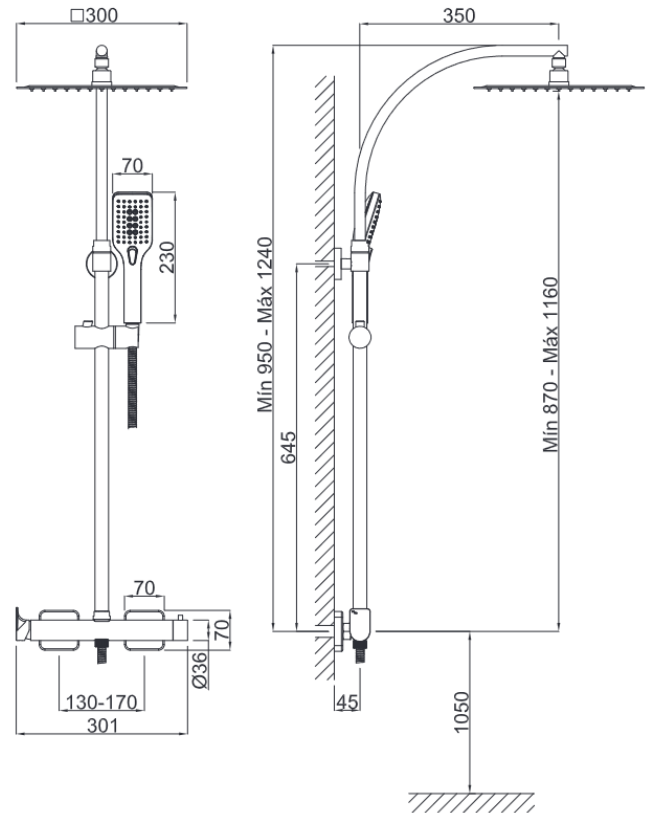

Columna de ducha monomando extensible

Cod. Producto

56C828C1P

Cod. EAN

8435305736361

● Acabado
● Negro Mate

Especificaciones

- Cuerpo: Latón
- Mandos metálicos
- Recubrimiento: Pintura en polvo epoxi negro mate RAL9011
- Cartucho monomando cerámico
- Inversor cerámico integrado en el cuerpo

coldtouch

Grifo sin superficies calientes para evitar quemaduras.

Accesorios incluidos

- Flexo ducha 1,5m PVC con sistema anti torsión.
- Mango ducha 3 pos. Mod. ORONA-3 con sistema antical 6,60 l/m a 3 bar. (1.75 gpm a 44 psi)
- Rociador ducha 300x300mm (11.81") acero inoxidable AISI304, sistema antical 9 L/M a 3 bar. (2.37 gpm a 44 psi)