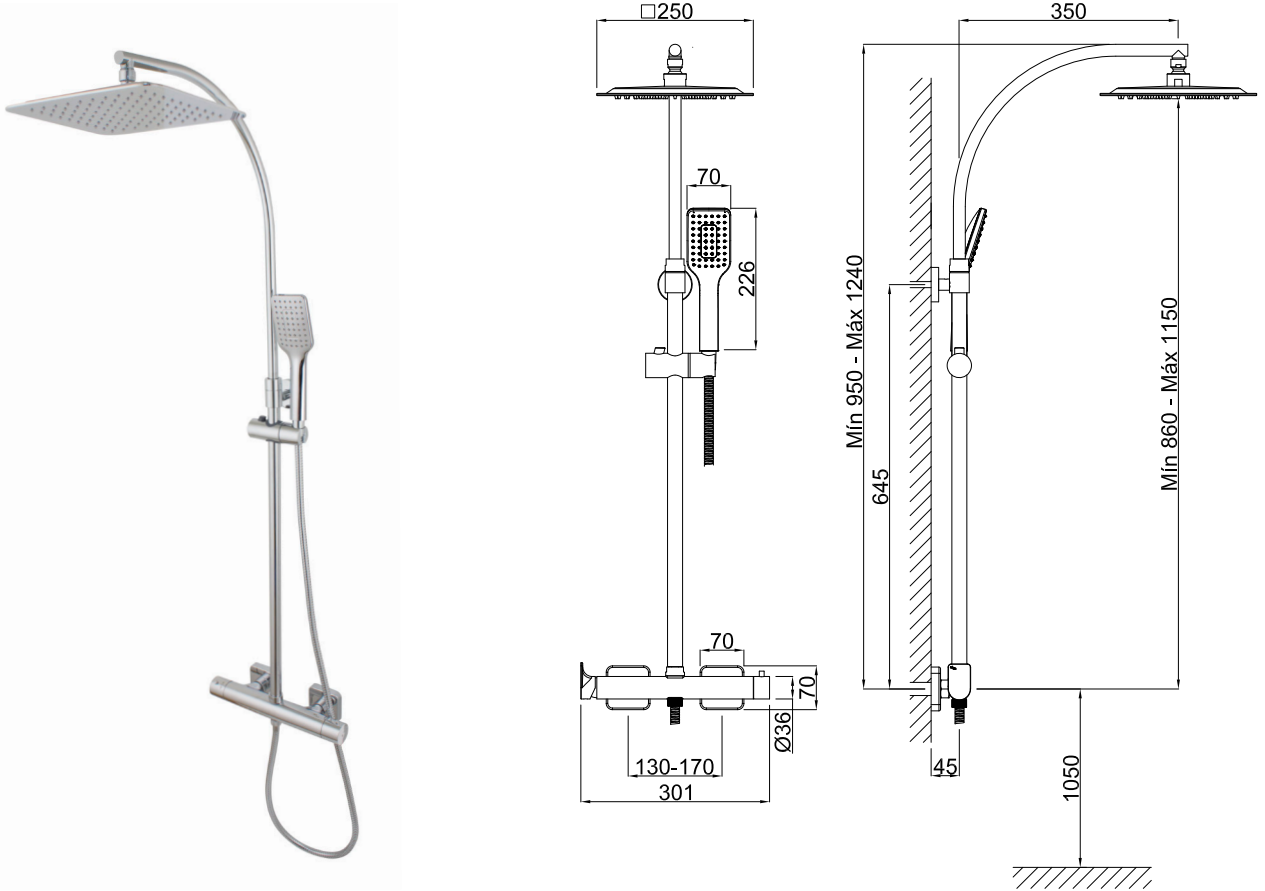

Columna de ducha termostática extensible

Cod. Producto
56C870L00

Cod. EAN
8435305738952

Acabado
Cromo

Especificaciones

- Cuerpo: Latón
- Mandos metálicos
- Recubrimiento: Níquel 15 micras cromo 0,50 micras
- Cartucho termostático antical con tope seguridad a 38°C
- Inversor cerámico integrado en el cuerpo

stap!*

Ante cortes de agua fría corta el suministro de agua caliente para evitar quemaduras o cambios bruscos de temperatura

Accesorios incluidos

- Flexo ducha 1,5m de latón reforzado.
- Mango ducha 1 pos. Mod. LAPLI-1 con sistema antical 8,5 l/m a 3 bar. (2.2 gpm a 44 psi)
- Rociador ducha 250x250mm (11.81") ABS, sistema antical 9 L/M a 3 bar. (2.37 gpm a 44 psi)