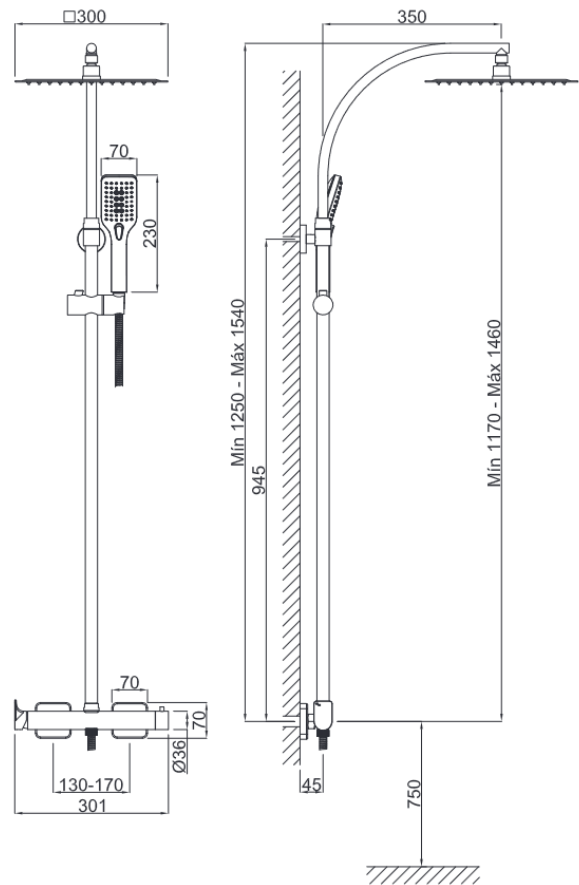

Columna de ducha extra alta manomando extensible

Cod. Producto

56C928C1K

Cod. EAN

8435305738754

Acabado
Blanco Mate

Especificaciones

- Cuerpo: Latón
- Mandos metálicos
- Recubrimiento: Pintura polvo epoxi blanco mate RAL9003.
- Cartucho monomando cerámico
- Inversor cerámico integrado en el cuerpo

coldtouch

Grifo sin superficies calientes para evitar quemaduras.

Accesorios incluidos

- Flexo ducha de PVC antitorsión 1,50 metros
- Mango ducha 3 pos. Mod. ORONA-3 con sistema antical 6,60 l/m a 3 bar. (1.75 gpm a 44 psi)
- Rociador ducha 300x300mm (11.81") acero inoxidable AISI304, sistema antical 9 L/M a 3 bar. (2.37 gpm a 44 psi)

Normas

- EN200
- EN248

Garantías

- 5 años contra cualquier defecto de fabricación.
- 1 año para flexo, rociador y mango de ducha.

MZ DEL RÍO S.A.

Pol. Ind. Empresarium C\Lentisco, 12
50720 La Cartuja Baja Zaragoza (Spain)