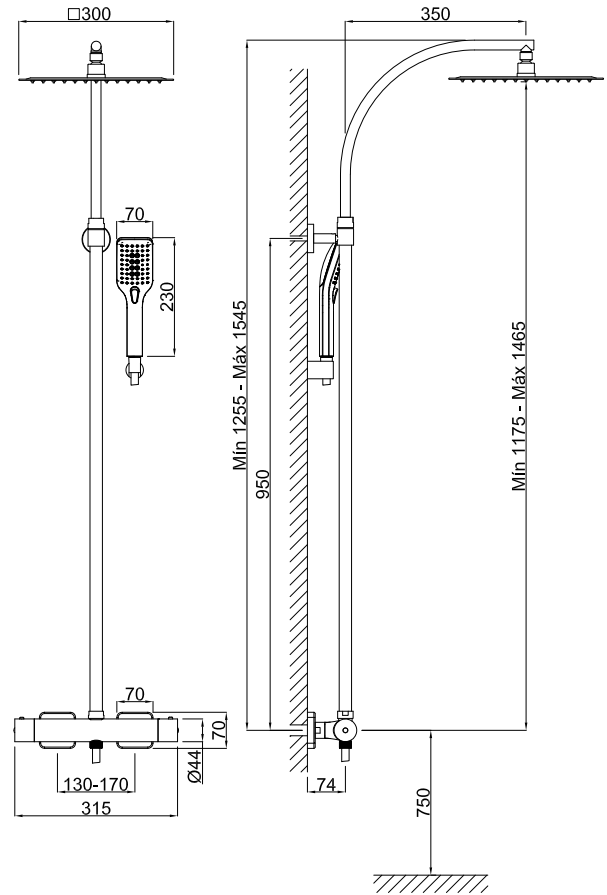

Columna ducha extra alta termostática extensible

Cod. Producto
56C970C00

Acabado
Cromo

Cod. EAN
8435305737030

Especificaciones

- Material: Latón
- Recubrimiento: Níquel 15 micras, cromo 0,50 micras.
- Mandos metálicos
- Cartucho termostático antical con tope de seguridad a 38°C
- Inversor cerámico integrado en el cuerpo

Accesorios incluidos

- Flexo ducha de latón reforzado, 1,50 metros
- Mango ducha 3 pos. Mod. ORONA-3 con sistema antical 6,60 l/m a 3 bar. (1.75 gpm a 44 psi)
- Rociador ducha 300x300mm (11.81") acero inoxidable AISI304, sistema antical 9 L/M a 3 bar. (2.37 gpm a 44 psi)