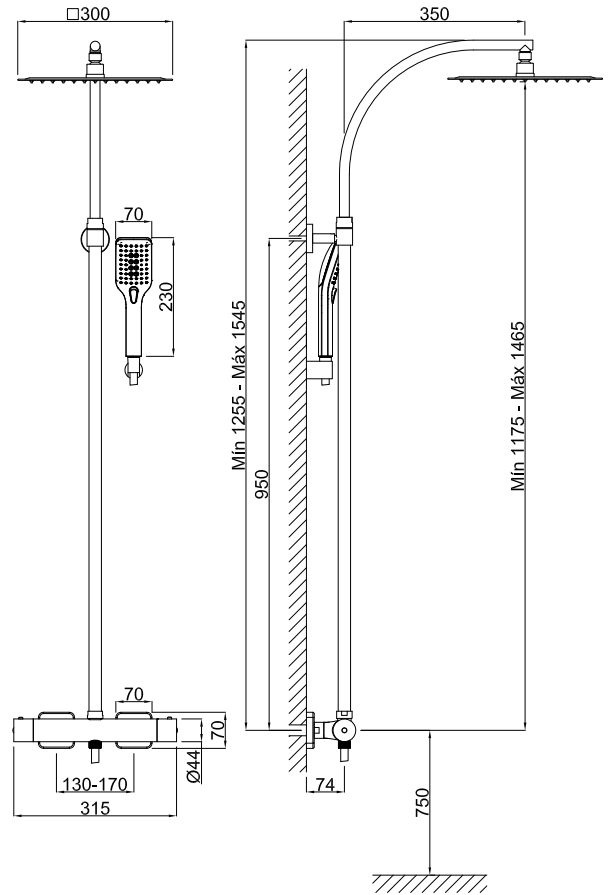

Columna ducha extra alta termostática extensible

Cod. Producto
56C978C1K
Cod. EAN
8435305737054

Acabado
Blanco Mate

Especificaciones

- Material: Latón
- Recubrimiento: Pintura polvo epoxi blanco mate RAL9003.
- Mandos metálicos
- Cartucho termostático antical con tope de seguridad a 38°C
- Inversor cerámico integrado en el cuerpo

Accesorios incluidos

- Flexo ducha de latón reforzado, 1,50 metros
- Mango ducha 3 pos. Mod. ORONA-3 con sistema antical 6,60 l/m a 3 bar. (1.75 gpm a 44 psi)
- Rociador ducha 300x300mm (11.81") acero inoxidable AISI304, sistema antical 9 L/M a 3 bar. (2.37 gpm a 44 psi)