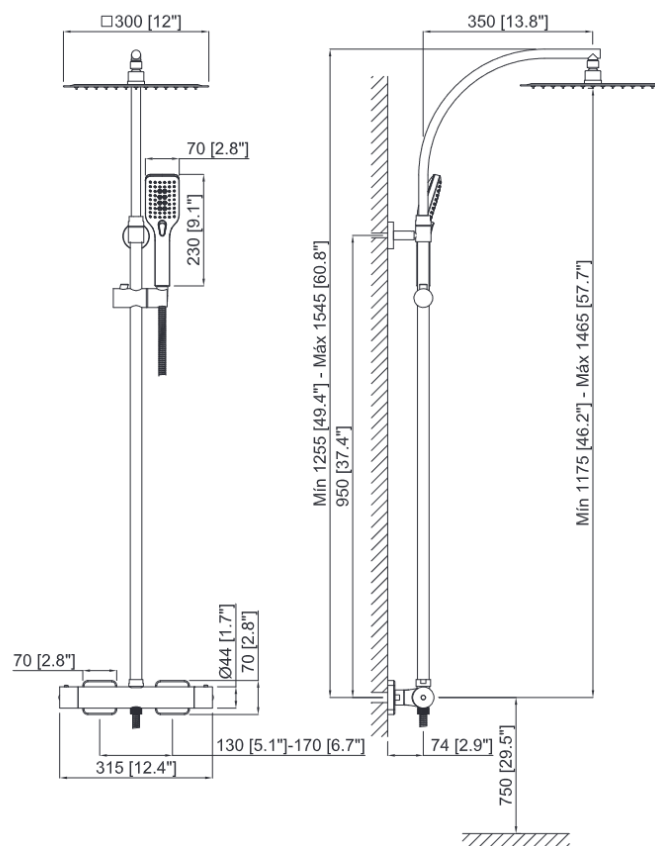

Columna ducha extra alta termostática extensible

Cod. Producto
56C978C1P

● Acabado
Negro Mate

Cod. EAN
8435305737047

Especificaciones

- Material: Latón
- Recubrimiento: pintura en polvo epoxy negro mate RAL9011
- Mandos metálicos
- Cartucho termostático antical con tope de seguridad a 38°C
- Inversor cerámico integrado en el cuerpo

Accesorios incluidos

- Flexo ducha de latón reforzado, 1,50 metros
- Mango ducha 3 pos. Mod. ORONA-3 con sistema antical 6,60 l/m a 3 bar. (1.75 gpm a 44 psi)
- Rociador ducha 300x300mm (11.81") acero inoxidable AISI304, sistema antical 9 L/M a 3 bar. (2.37 gpm a 44 psi)