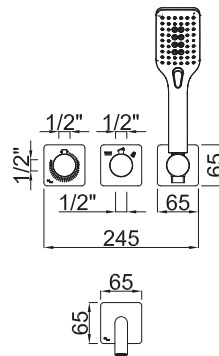

Kit ducha horizontal 3 salidas

Acabado
Cromo

Cod. Producto
56E3D0C00
Cod. EAN
8435305738280

Especificaciones

- Cuerpo y componentes de latón
- Mandos metálicos
- Recubrimiento: Níquel 15 micras, cromo 0,50 micras.
- Caudal Rociador ducha: 9 l/m (2,4 gpm) a 3 bar (44 psi).
- Caudal Mango ducha: 7,5 l/m (2 gpm) a 3 bar (44 psi).
- Caudal Caño de bañera: 18 l/m (4,75 gpm) a 3 bar (44 psi).

Accesorios incluidos

- Flexo ducha latón reforzado 1,5m
- Mango ducha ABS 3 posiciones ORONA-3

Normas

- EN200
- EN248

Garantías

- 5 años contra cualquier defecto de fabricación.
- 1 año contra defecto fabricación en flexo y mango ducha