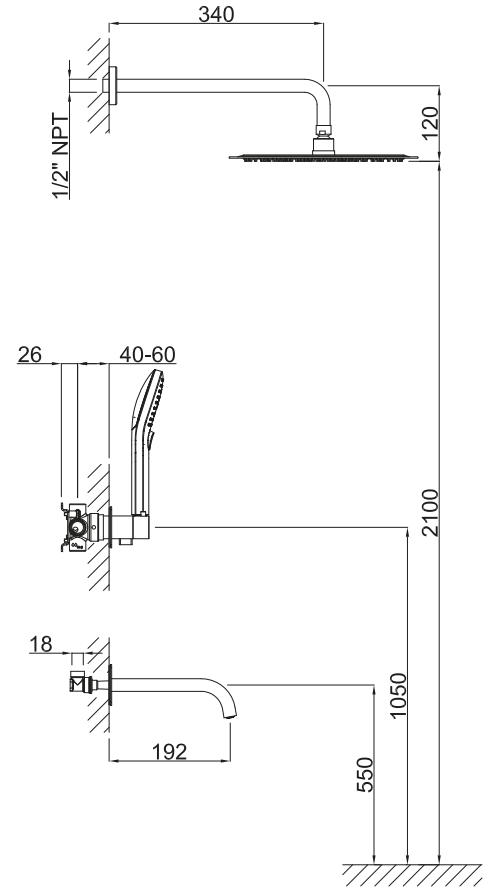

Kit ducha horizontal 3 salidas

Acabado
Cromo

Cod. Producto
56E3D0C00
Cod. EAN
8435305738280

Especificaciones

- Cuerpo y componentes de latón
- Mandos metálicos
- Recubrimiento: Níquel 15 micras, cromo 0,50 micras.
- Caudal Rociador ducha: 9 l/m (2,4 gpm) a 3 bar (44 psi).
- Caudal Mango ducha: 7,5 l/m (2 gpm) a 3 bar (44 psi).
- Caudal Caño de bañera: 18 l/m (4,75 gpm) a 3 bar (44 psi).

Accesorios incluidos

- Flexo ducha latón reforzado 1,5m
- Mango ducha ABS 3 posiciones ORONA-3

Normas

- EN200
- EN248

Garantías

- 5 años contra cualquier defecto de fabricación.
- 1 año contra defecto fabricación en flexo y mango ducha