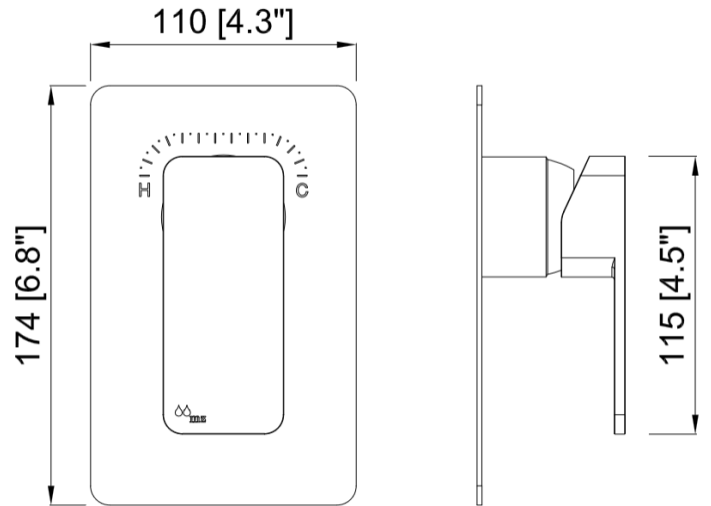

Trim ducha empotrada 1 salida plafon

Cod. Producto
56T90031P

Acabado
Negro Mate

Cod. EAN
8435305746308

Especificaciones

- Cuerpo y componentes de latón
- Recubrimiento: Pintura en polvo epoxi negro mate RAL9011