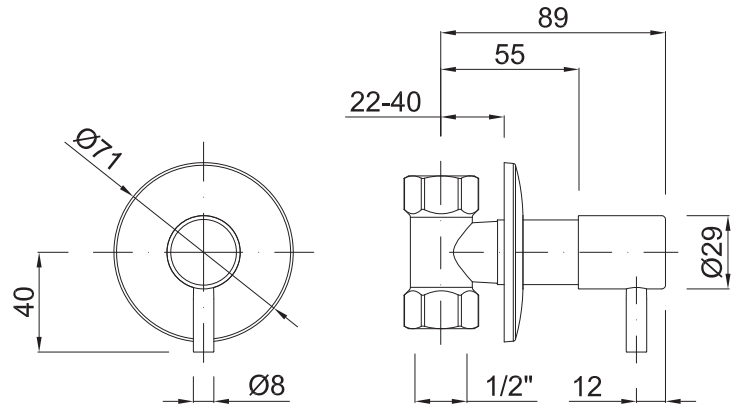

LLAVE EMPOTRAR ROSCA 1/2"

 Acabado
CromoCod. Producto
643950000Cod. EAN
8435305724474**Especificaciones**

- Material: Latón
- Recubrimiento: Níquel 15 micras, cromo 0,50 micras.
- Mandos metálicos
- Caudales:
 - 16 l/min. a 3 bares
 - 18 l/min. a 4 bares