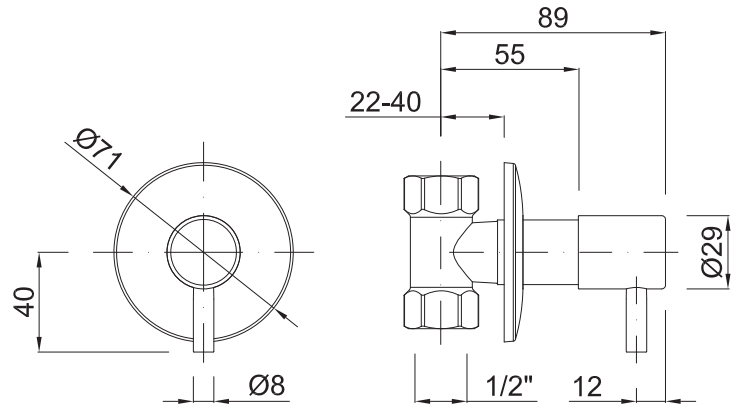

LLAVE EMPOTRAR ROSCA 1/2"

 Acabado
CromoCod. Producto
643950200Cod. EAN
8435305739249**Especificaciones**

- Material: Latón
- Recubrimiento: Níquel 15 micras, cromo 0,50 micras.
- Mandos metálicos
- Caudales:
 - 16 l/min. a 3 bares
 - 18 l/min. a 4 bares