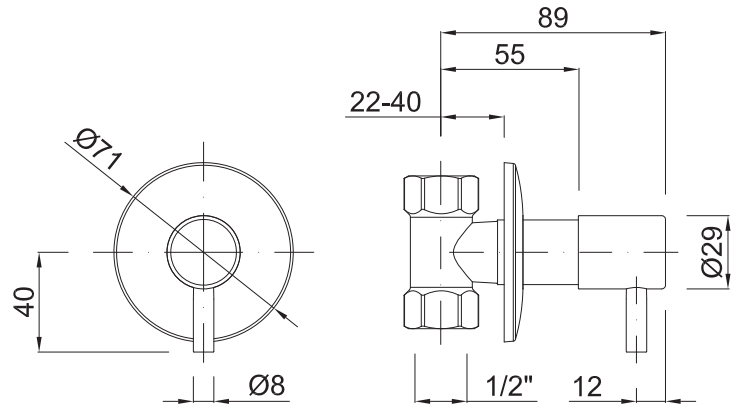

LLAVE EMPOTRAR ROSCA 1/2"

Acabado
Blanco Mate

Cod. Producto
64395021K

Cod. EAN
8435305739287

**Especificaciones**

- Material: Latón
- Recubrimiento: Pintura polvo epoxi blanco mate RAL9003.
- Mandos metálicos
- Caudales:
 - 16 l/min. a 3 bares
 - 18 l/min. a 4 bares