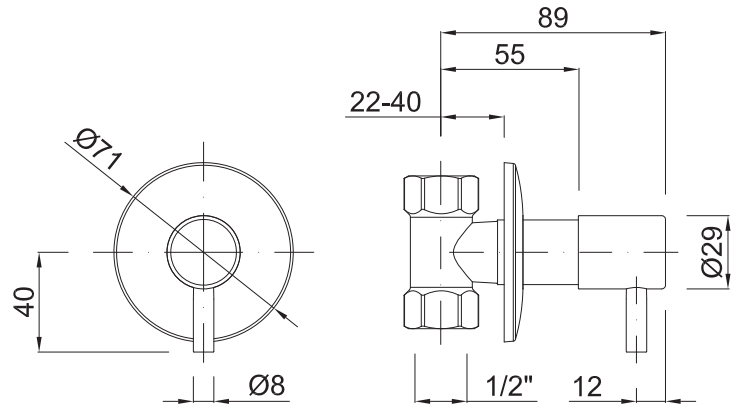

LLAVE EMPOTRAR ROSCA 1/2"

 Acabado
Negro MateCod. Producto
64395021PCod. EAN
8435305739294**Especificaciones**

- Material: Latón
- Recubrimiento: Pintura en polvo epoxi negro mate RAL9011
- Mandos metálicos
- Caudales:
 - 16 l/min. a 3 bares
 - 18 l/min. a 4 bares