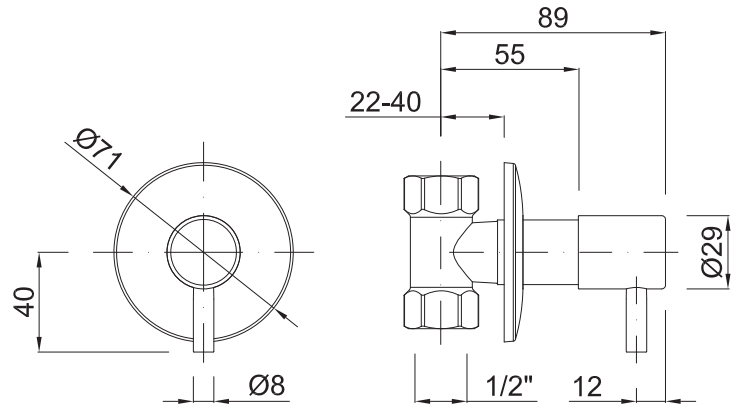

LLAVE EMPOTRAR ROSCA 1/2"

 Acabado
Oro cepilladoCod. Producto
643950269Cod. EAN
8435305743345**Especificaciones**

- Material: Latón
- Recubrimiento: PVD (Physical Vapor Deposition) rayado
- Mandos metálicos
- Caudales:
 - 16 l/min. a 3 bares
 - 18 l/min. a 4 bares