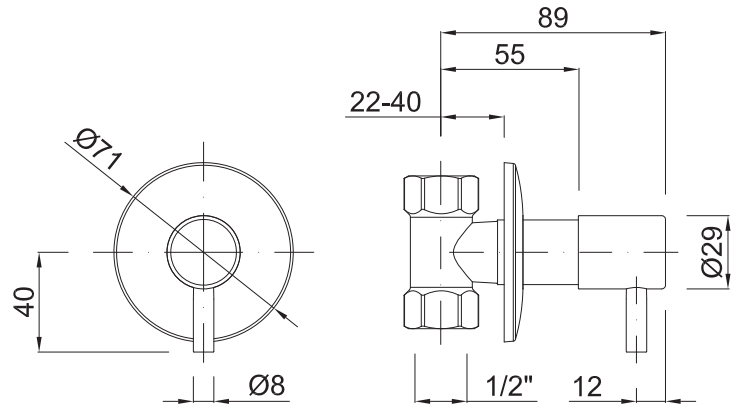

LLAVE EMPOTRAR ROSCA 1/2"

 Acabado
ForjaCod. Producto
643950290Cod. EAN
8435305739270**Especificaciones**

- Material: Latón
- Recubrimiento: Baño electrolítico de forja.
- Mandos metálicos
- Caudales:
 - 16 l/min. a 3 bares
 - 18 l/min. a 4 bares