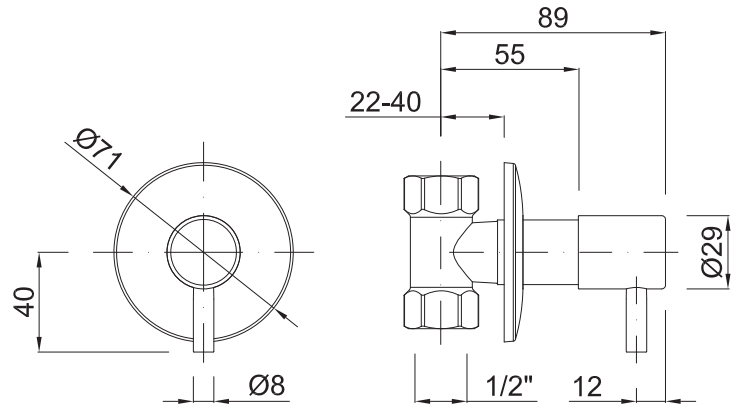

LLAVE EMPOTRAR ROSCA 1/2"

 Acabado
Níquel SatinadoCod. Producto
643951260Cod. EAN
8435305739416**Especificaciones**

- Material: Latón
- Recubrimiento: 20 micras de níquel, rayado y protector transparente.
- Mandos metálicos
- Caudales:
 - 16 l/min. a 3 bares
 - 18 l/min. a 4 bares

**Accesorios incluidos**

- Racor M1/2"NPT a M1/2"NPT

**Normas**

- EN200

**Garantías**

- 5 años contra cualquier defecto de fabricación.