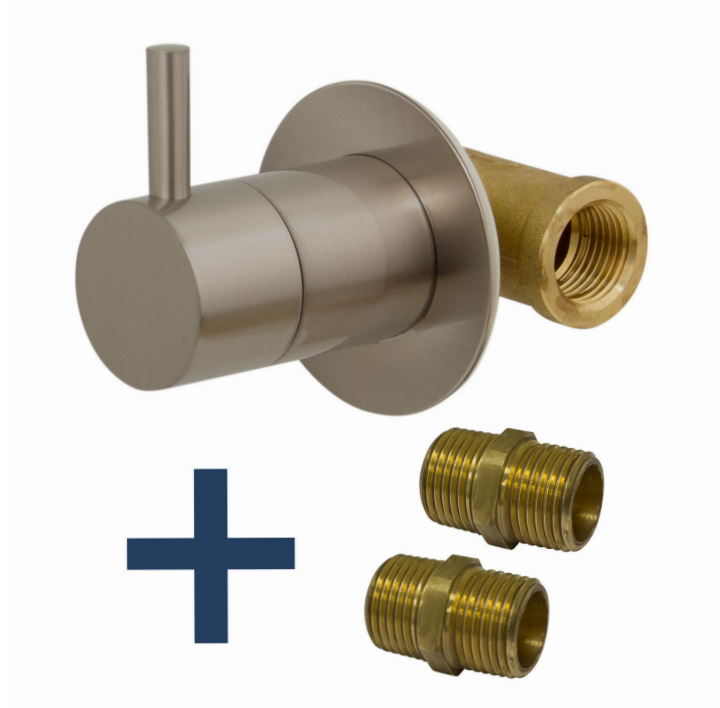

LLAVE EMPOTRAR ROSCA 1/2"

 Acabado
Níquel SatinadoCod. Producto
643951260Cod. EAN
8435305739416**Especificaciones**

- Material: Latón
- Recubrimiento: 20 micras de níquel, rayado y protector transparente.
- Mandos metálicos
- Caudales:
 - 16 l/min. a 3 bares
 - 18 l/min. a 4 bares

**Accesorios incluidos**

- Racor M1/2"NPT a M1/2"NPT

**Normas**

- EN200

**Garantías**

- 5 años contra cualquier defecto de fabricación.