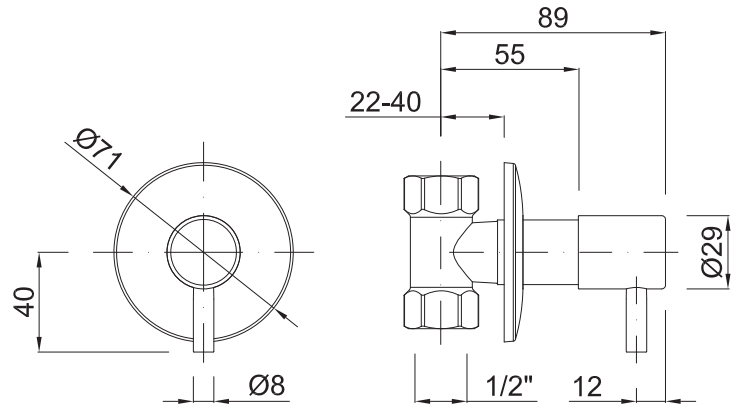

## LLAVE EMPOTRAR ROSCA 1/2"

 Acabado  
ForjaCod. Producto  
643951290Cod. EAN  
8435305739454**Especificaciones**

- Material: Latón
- Recubrimiento: Baño electrolítico de forja.
- Mandos metálicos
- Caudales:
  - 16 l/min. a 3 bares
  - 18 l/min. a 4 bares

**Accesorios incluidos**

- Racor M1/2"NPT a M1/2"NPT

**Normas**

- EN200

**Garantías**

- 5 años contra cualquier defecto de fabricación.