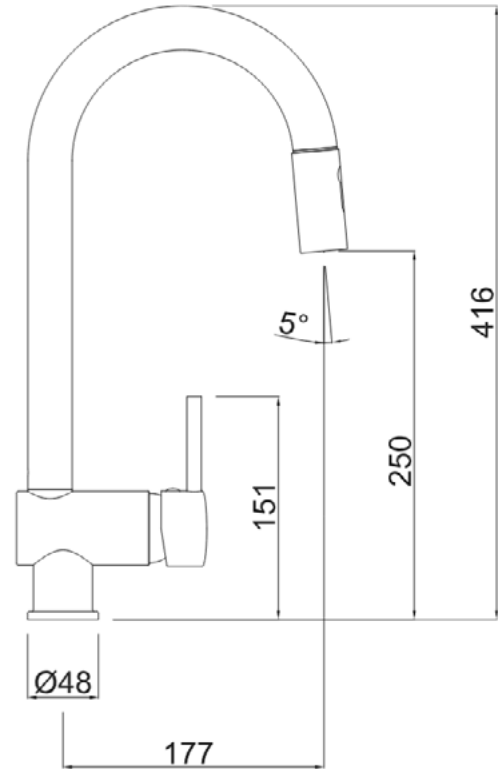

# Monomando fregadero con ducha

Código Producto  
648260069Cod. EAN  
8435305743574 Acabado  
Oro cepillado

## Características

- Material: latón
- Recubrimiento: PVD (Physical Vapor Deposition) cepillado
- Maneta metálica
- Cartucho monomando cerámico 40 mm
- Mango ducha dos posiciones, lluvia y aireador.
- Sistema de muelle y contrapeso para una la recogida automática del flexo y ducha

## Accesorios incluidos

- Conexiones flexibles acero inoxidable a 500 mm a H3/8
- Flexo ducha nylon de 1,50 metros
- Conjunto sujeción grifería latón
- Triángulo ABS para una fijación segura a fregadero inoxidables