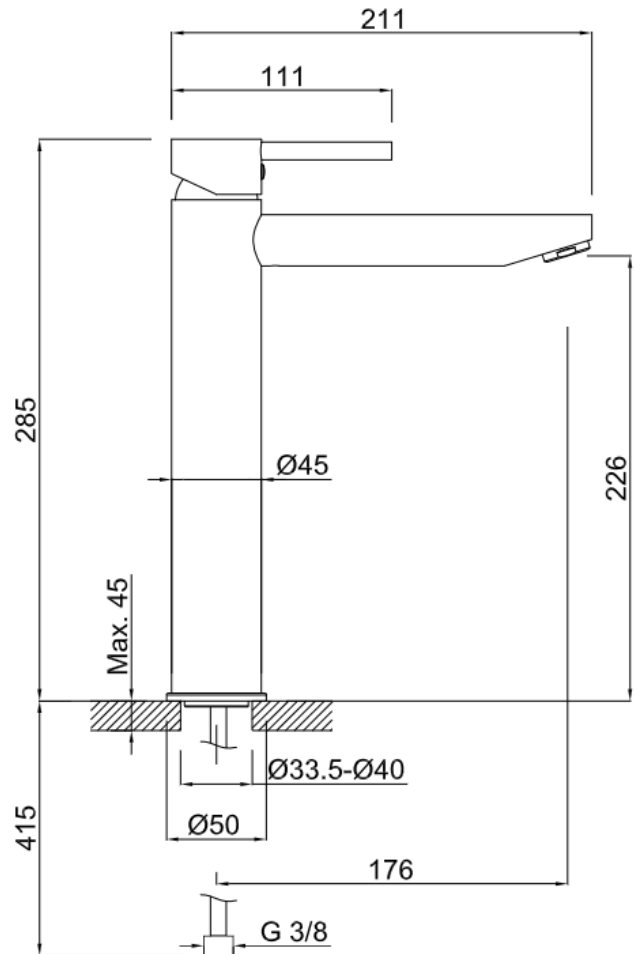

Monomando de lavabo

Cod. Producto
64A8A0000

Acabado
Cromo

Cod. EAN
8435305730758

MZ DEL RÍO S.A.

Especificaciones

- Cartucho monomando cerámico 25 mm
- Material: Latón
- Recubrimiento: Níquel 15 micras y cromo 0,50 micras
- Aireador 12 l/m. Opción: aireador 6 l/m ó 5 l/m

Accesorios incluidos

- Conexiones flexibles acero inoxidable de 500 mm de largo a H3/8
- Conjunto de sujeción en latón
- Llave para el montaje del aireador

Normas

- EN200
- EN248

Garantías

- 5 años contra cualquier defecto de fabricación.