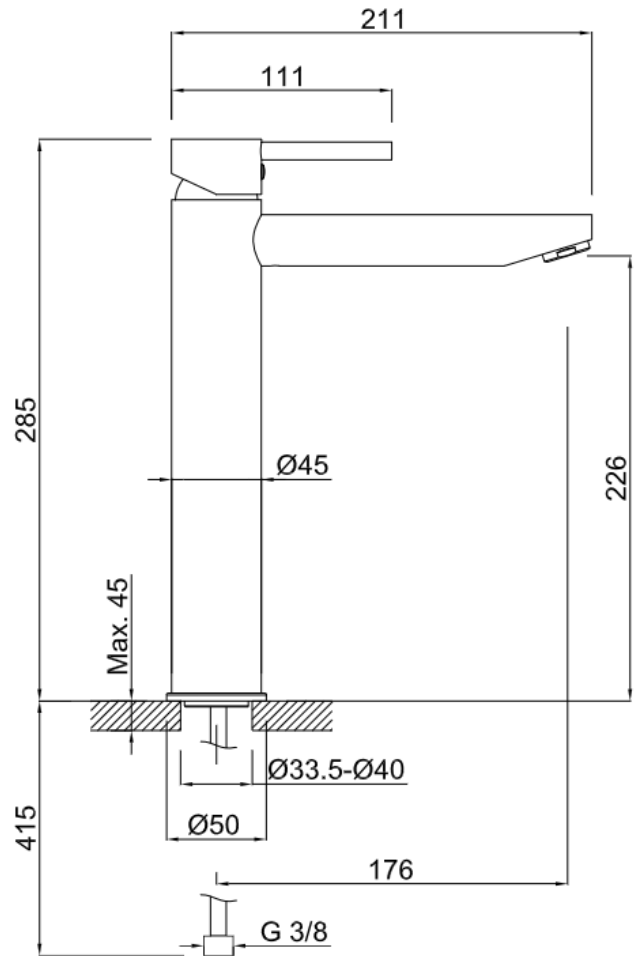

Monomando de lavaboCod. Producto
64A8A001K
Cod. EAN
8435305732035Acabado
Blanco Mate

MZ DEL RÍO S.A.

**Especificaciones**

- Cartucho monomando cerámico 25 mm
- Material: Latón
- Recubrimiento: Pintura polvo epoxi blanco mate RAL9003.
- Aireador 12 l/m. Opción: aireador 6 l/m ó 5 l/m

**Accesorios incluidos**

- Conexiones flexibles acero inoxidable de 500 mm de largo a H3/8
- Aro base (Para agujeros de Ø32 a Ø40)
- Conjunto de sujeción en latón
- Llave para el montaje del aireador

**Normas**