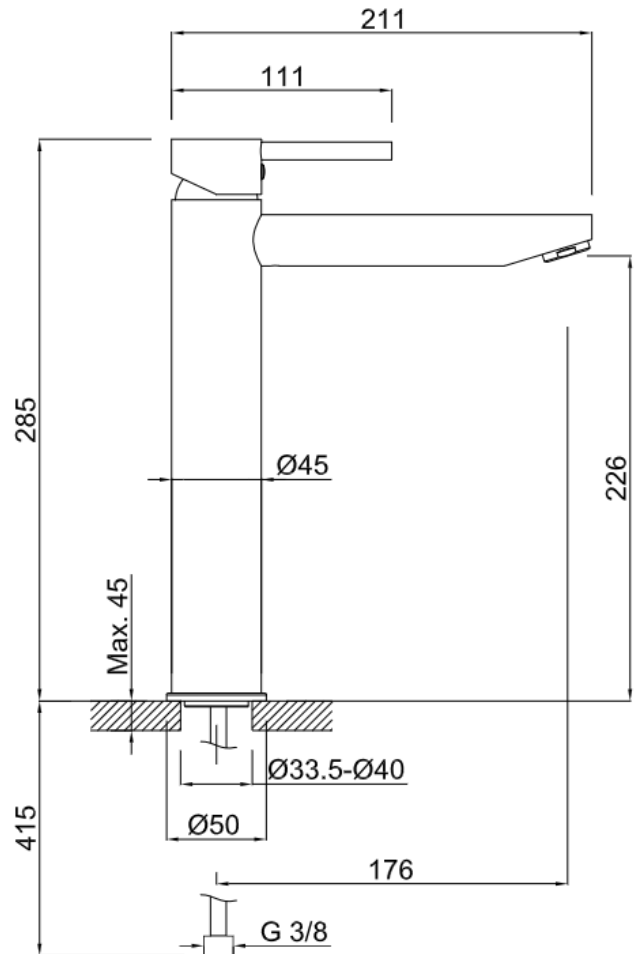

Monomando de lavaboCod. Producto
64A8A001P
Cod. EAN
8435305732561 Acabado
Negro Mate

MZ DEL RÍO S.A.

**Especificaciones**

- Cartucho monomando cerámico 25 mm
- Material: Latón
- Recubrimiento: Pintura en polvo epoxi negro mate RAL9011
- Aireador 12 l/m. Opción: aireador 6 l/m ó 5 l/m

**Accesorios incluidos**

- Conexiones flexibles acero inoxidable de 500 mm de largo a H3/8
- Aro base (Para agujeros de Ø32 a Ø40)
- Conjunto de sujeción en latón
- Llave para el montaje del aireador

**Normas**