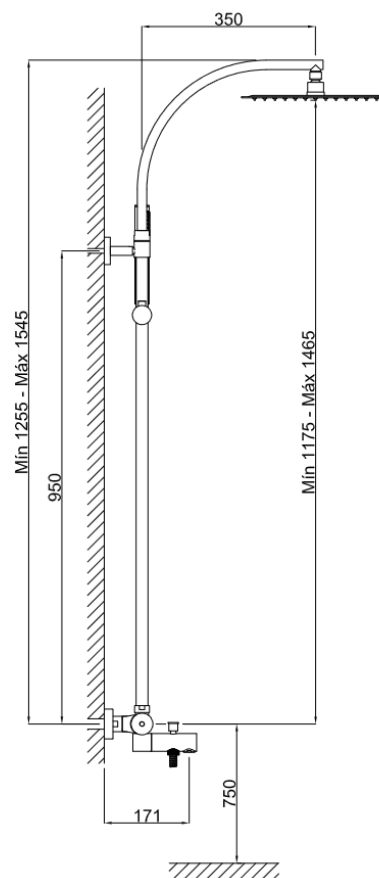

# Columna ducha extra alta termostática extensible

Cod. Producto  
**64C578J1P**

Acabado  
**Negro Mate**

Cod. EAN  
**8435305735869**

## Especificaciones

- Material: Latón
- Recubrimiento: pintura en polvo epoxy negro mate RAL9011
- Mandos metálicos
- Cartucho termostático antical con tope de seguridad a 38°C
- Inversor cerámico integrado en el cuerpo

## Accesorios incluidos

- Flexo ducha de latón reforzado, 1,50 metros
- Mango ducha 3 pos. Mod. ORONA-3 con sistema antical 6,60 l/m a 3 bar. (1.75 gpm a 44 psi)
- Rociador ducha 300x300mm (11.81") acero inoxidable AISI304, sistema antical 9 L/M a 3 bar. (2.37 gpm a 44 psi)