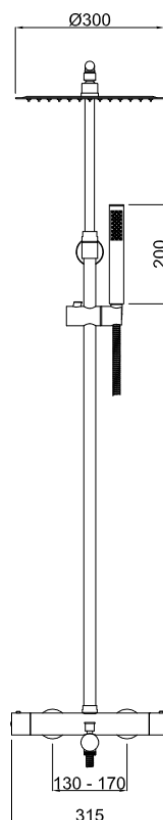

# Columna ducha extra alta termostática extensible

Cod. Producto  
**64C578J1P**

Acabado  
**Negro Mate**

Cod. EAN  
**8435305735869**

## Especificaciones

- Material: Latón
- Recubrimiento: pintura en polvo epoxy negro mate RAL9011
- Mandos metálicos
- Cartucho termostático antical con tope de seguridad a 38°C
- Inversor cerámico integrado en el cuerpo

## Accesorios incluidos

- Flexo ducha de latón reforzado, 1,50 metros
- Mango ducha 3 pos. Mod. ORONA-3 con sistema antical 6,60 l/m a 3 bar. (1.75 gpm a 44 psi)
- Rociador ducha 300x300mm (11.81") acero inoxidable AISI304, sistema antical 9 L/M a 3 bar. (2.37 gpm a 44 psi)