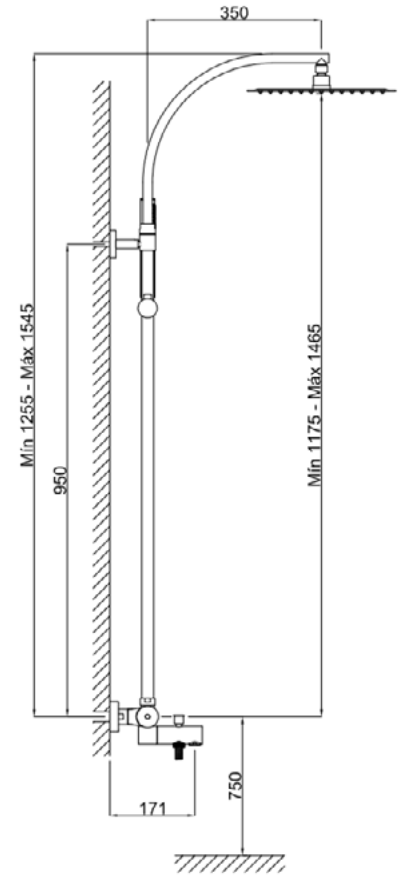

# Columna ducha extra alta termostática extensible

Cod. Producto  
**64C578J69**

Acabado  
**Oro cepillado**

## Especificaciones

- Material: Latón
- Recubrimiento: PVD (Physical Vapor Deposition) cepillado
- Mandos metálicos
- Cartucho termostático antical con tope de seguridad a 38°C
- Inversor cerámico integrado en el cuerpo

## Accesorios incluidos

- Flexo ducha de latón reforzado, 1,50 metros
- Mango ducha 1 pos. Mod. minimalista con sistema antical 7,26L/M a 3 bar (2.48 gpm a 44 psi)
- Rociador ducha 300x300mm (11.81") acero inoxidable AISI304, sistema antical 9 L/M a 3 bar. (2.37 gpm a 44 psi)