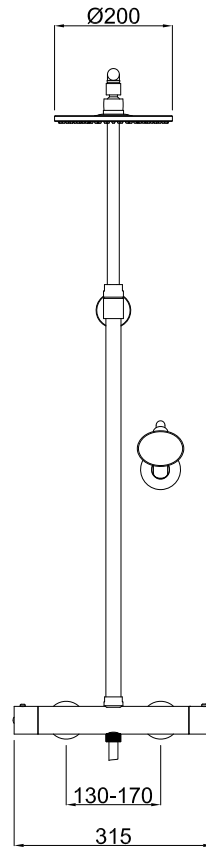

Columna de ducha termostática extensible

Acabado
Bronce Viejo

Cod. Producto
64C870040

Cod. EAN
8435305743888

Especificaciones

- Cuerpo: Latón
- Mandos metálicos
- Recubrimiento: Baño latón envejecido con protector epoxi
- Cartucho termostático antical con tope seguridad a 38°C
- Inversor cerámico integrado en el cuerpo

stap!*

Ante cortes de agua fría corta el suministro de agua caliente para evitar quemaduras o cambios bruscos de temperatura

Accesorios incluidos

- Flexo ducha 1,5m de latón reforzado.
- Mango ducha 1 función
- Rociador ducha de 200mm hecho de latón con jets de silicona antical y caudal 9 l/m a 3 bar (2,40 gpm a 44 psi)