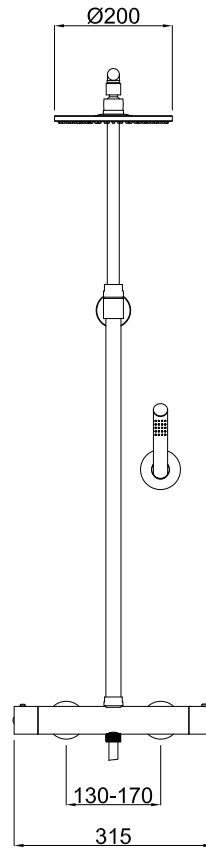

# Columna de ducha termostática extensible

Acabado  
Bronce Viejo

Cod. Producto  
64C870040

Cod. EAN  
8435305743888

## Especificaciones

- Cuerpo: Latón
- Mandos metálicos
- Recubrimiento: Baño latón envejecido con protector epoxi
- Cartucho termostático antical con tope seguridad a 38°C
- Inversor cerámico integrado en el cuerpo

## Accesorios incluidos

- Flexo ducha 1,5m de latón reforzado.
- Mango ducha 1 función
- Rociador ducha de 200mm hecho de latón con jets de silicona antical y caudal 9 l/m a 3 bar (2,40 gpm a 44 psi)