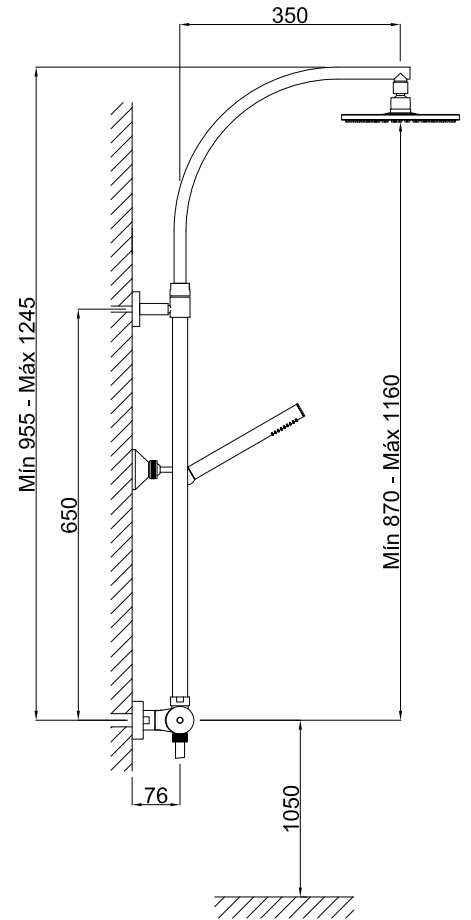

# Columna de ducha termostática extensible

Acabado  
Bronce Viejo

Cod. Producto  
64C870040

Cod. EAN  
8435305743888

## Especificaciones

- Cuerpo: Latón
- Mandos metálicos
- Recubrimiento: Baño latón envejecido con protector epoxi
- Cartucho termostático antical con tope seguridad a 38°C
- Inversor cerámico integrado en el cuerpo

## Accesorios incluidos

- Flexo ducha 1,5m de latón reforzado.
- Mango ducha 1 función
- Rociador ducha de 200mm hecho de latón con jets de silicona antical y caudal 9 l/m a 3 bar (2,40 gpm a 44 psi)