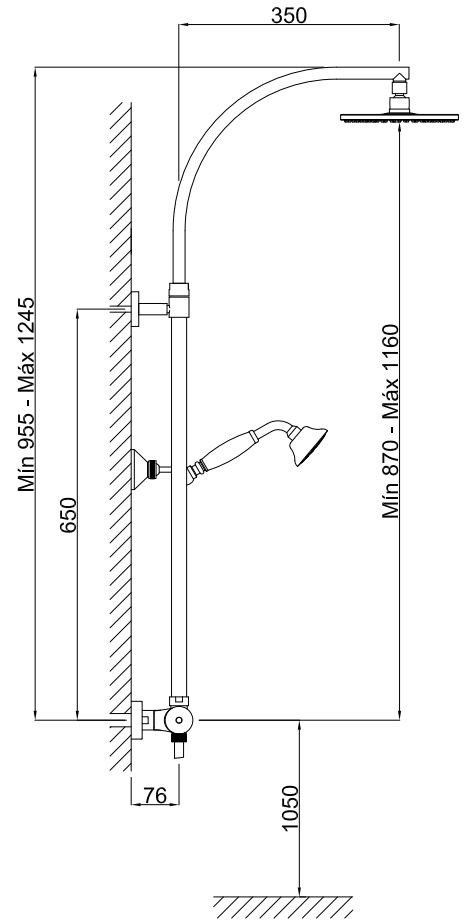

Columna de ducha termostática extensible

Acabado
Bronce Viejo

Cod. Producto
64C870040

Cod. EAN
8435305743888

Especificaciones

- Cuerpo: Latón
- Mandos metálicos
- Recubrimiento: Baño latón envejecido con protector epoxi
- Cartucho termostático antical con tope seguridad a 38°C
- Inversor cerámico integrado en el cuerpo

stap!*

Ante cortes de agua fría corta el suministro de agua caliente para evitar quemaduras o cambios bruscos de temperatura

Accesorios incluidos

- Flexo ducha 1,5m de latón reforzado.
- Mango ducha 1 función
- Rociador ducha de 200mm hecho de latón con jets de silicona antical y caudal 9 l/m a 3 bar (2,40 gpm a 44 psi)