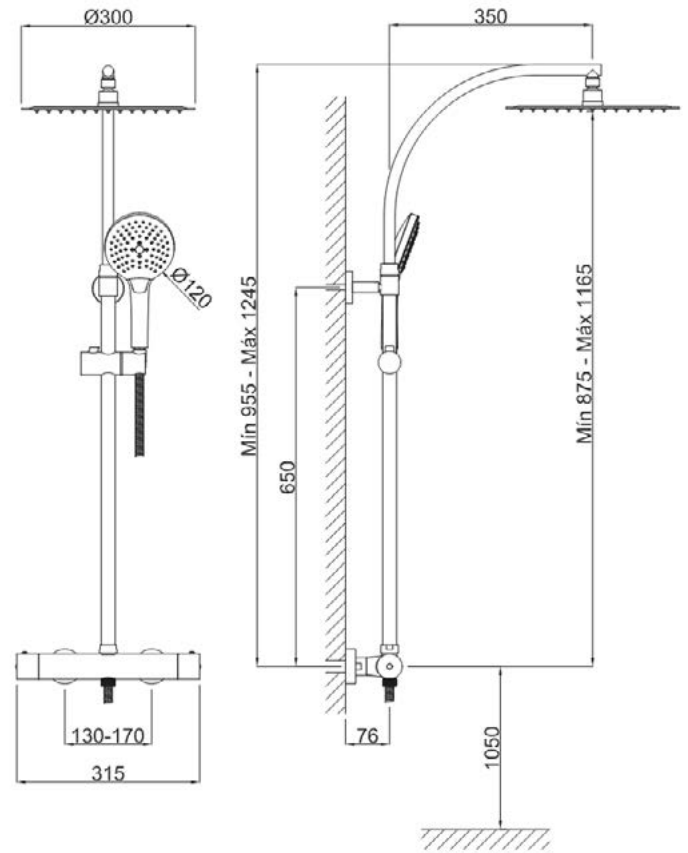

Columna de ducha termostática extensible

Cod. Producto
64C870F00
Cod. EAN
8435305736538

Acabado
Cromo

Especificaciones

- Cuerpo: Latón
- Mandos metálicos
- Recubrimiento: Níquel 15 micras, cromo 0,50 micras.
- Cartucho termostático antical con tope seguridad a 38°C
- Inversor cerámico integrado en el cuerpo

stap!*

Ante cortes de agua fría corta el suministro de agua caliente para evitar quemaduras o cambios bruscos de temperatura

Accesorios incluidos

- Flexo ducha 1,5m de latón reforzado.
- Mango ducha 3 posiciones ulan-3 con sistema antical 15,50 l/m a 3 bar (4,13 gpm a 44 psi)
- Rociador ducha ultra fino 300mm hecho de inox. AISI 304 ulan-3 con sistema antical caudal 9 l/m a 3 bar (2,40 gpm a 44 psi)