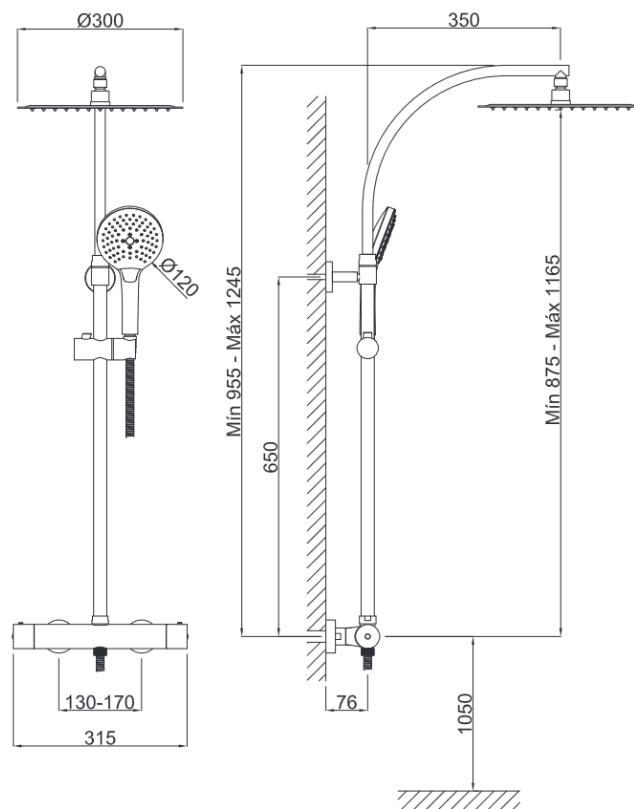

Ficha técnica producto

Colección
Mínima

Columna de ducha termostática extensible

Acabado
Negro Mate

Cod. Producto
64C878F1P

Cod. EAN
8435305738754

Especificaciones

- Cuerpo: Latón
- Mandos metálicos
- Recubrimiento: Pintura en polvo epoxi negro mate RAL9011
- Cartucho termostático antical con tope seguridad a 38°C
- Inversor cerámico integrado en el cuerpo

Accesorios incluidos

- Flexo ducha 1,5m de latón reforzado.
- Mango ducha 1 pos. Mod. Pluie-1 con sistema antical 15,50 l/m a 3 bar (4,13 gpm a 44 psi)
- Rociador ducha ultra fino 300mm hecho de ABS con sistema antical caudal 9 l/m a 3 bar (2,40 gpm a 44 psi)