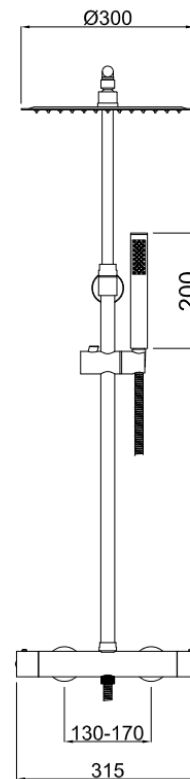

Columna de ducha termostática extensible

Acabado
Negro Mate

Cod. Producto
64C878J1P
Cod. EAN
8435305734374

Especificaciones

- Cuerpo: Latón
- Mandos metálicos
- Recubrimiento: Pintura en polvo epoxi negro mate RAL9011
- Cartucho termostático antical con tope seguridad a 38°C
- Inversor cerámico integrado en el cuerpo

Accesorios incluidos

- Flexo ducha 1,5m de latón reforzado.
- Mango ducha 1 pos. Mod. minimalista con sistema antical 15,50 l/m a 3 bar (4,13 gpm a 44 psi)
- Rociador ducha ultra fino 300mm hecho de ABS con sistema antical caudal 9 l/m a 3 bar (2,40 gpm a 44 psi)