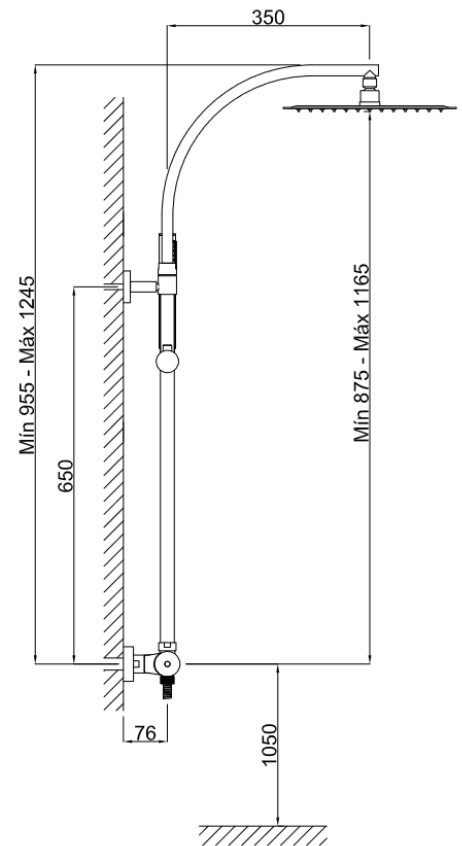

Columna de ducha termostática extensible

Acabado
Negro Mate

Cod. Producto
64C878J1P
Cod. EAN
8435305734374

Especificaciones

- Cuerpo: Latón
- Mandos metálicos
- Recubrimiento: Pintura en polvo epoxi negro mate RAL9011
- Cartucho termostático antical con tope seguridad a 38°C
- Inversor cerámico integrado en el cuerpo

Accesorios incluidos

- Flexo ducha 1,5m de latón reforzado.
- Mango ducha 1 pos. Mod. minimalista con sistema antical 15,50 l/m a 3 bar (4,13 gpm a 44 psi)
- Rociador ducha ultra fino 300mm hecho de ABS con sistema antical caudal 9 l/m a 3 bar (2,40 gpm a 44 psi)