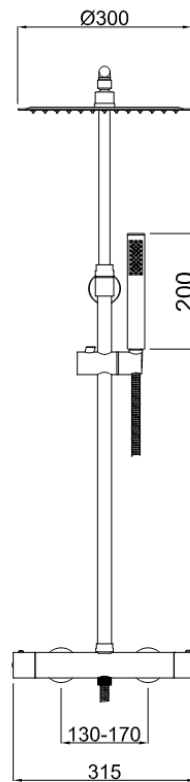

Columna de ducha termostática extensible

Cod. Producto
64C878J33

Acabado
Gun cepillado PVD

Especificaciones

- Cuerpo: Latón
- Mandos metálicos
- Recubrimiento: PVD (Physical Vapor Deposition) cepillado
- Cartucho termostático antical con tope seguridad a 38°C
- Inversor cerámico integrado en el cuerpo

Accesorios incluidos

- Flexo ducha 1,5m de PVC antitorsi3n.
- Mango ducha 1 pos. Mod. minimalista con sistema antical 15,50 l/m a 3 bar (4,13 gpm a 44 psi)
- Rociador ducha ultra fino 300mm hecho de inox. con sistema antical caudal 9 l/m a 3 bar (2,40 gpm a 44 psi)