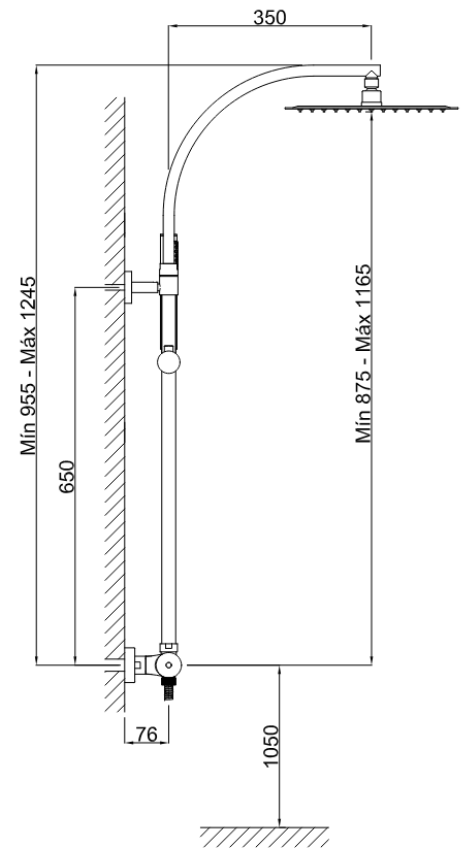

Columna de ducha termostática extensible

Cod. Producto
64C878J33

Acabado
Gun cepillado PVD

Especificaciones

- Cuerpo: Latón
- Mandos metálicos
- Recubrimiento: PVD (Physical Vapor Deposition) cepillado
- Cartucho termostático antical con tope seguridad a 38°C
- Inversor cerámico integrado en el cuerpo

Accesorios incluidos

- Flexo ducha 1,5m de PVC antitorsi3n.
- Mango ducha 1 pos. Mod. minimalista con sistema antical 15,50 l/m a 3 bar (4,13 gpm a 44 psi)
- Rociador ducha ultra fino 300mm hecho de inox. con sistema antical caudal 9 l/m a 3 bar (2,40 gpm a 44 psi)