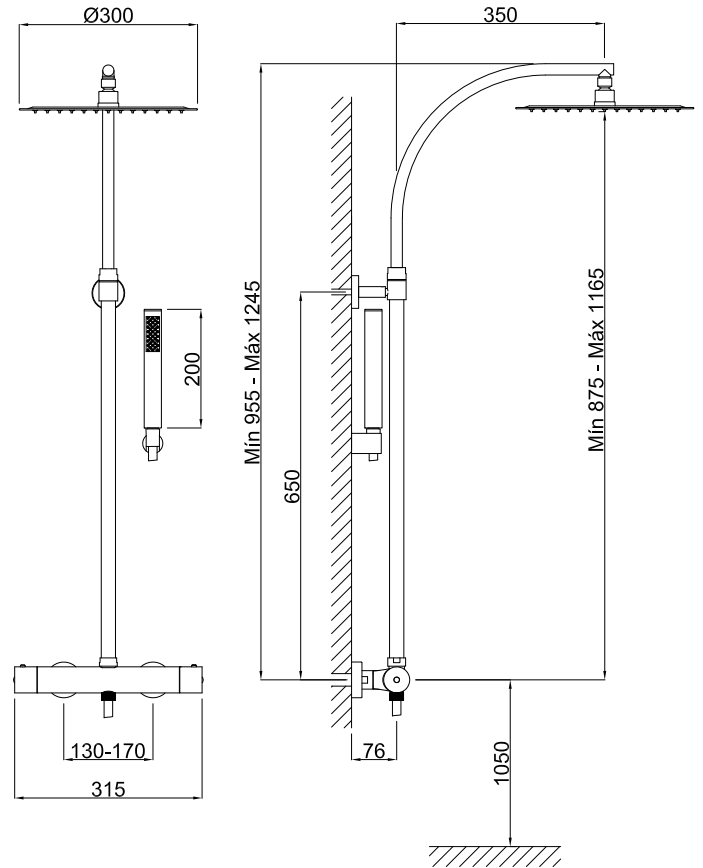

Columna de ducha termostática extensible

Cod. Producto
64C878J69

Acabado
Oro cepillado

Especificaciones

- Cuerpo: Latón
- Mandos metálicos
- Recubrimiento: PVD (Physical Vapor Deposition) cepillado
- Cartucho termostático antical con tope seguridad a 38°C
- Inversor cerámico integrado en el cuerpo

Accesorios incluidos

- Flexo ducha 1,5m de PVC antitorsi3n.
- Mango ducha 1 pos. Mod. minimalista con sistema antical 15,50 l/m a 3 bar (4,13 gpm a 44 psi)
- Rociador ducha ultra fino 300mm hecho de inox. con sistema antical caudal 9 l/m a 3 bar (2,40 gpm a 44 psi)