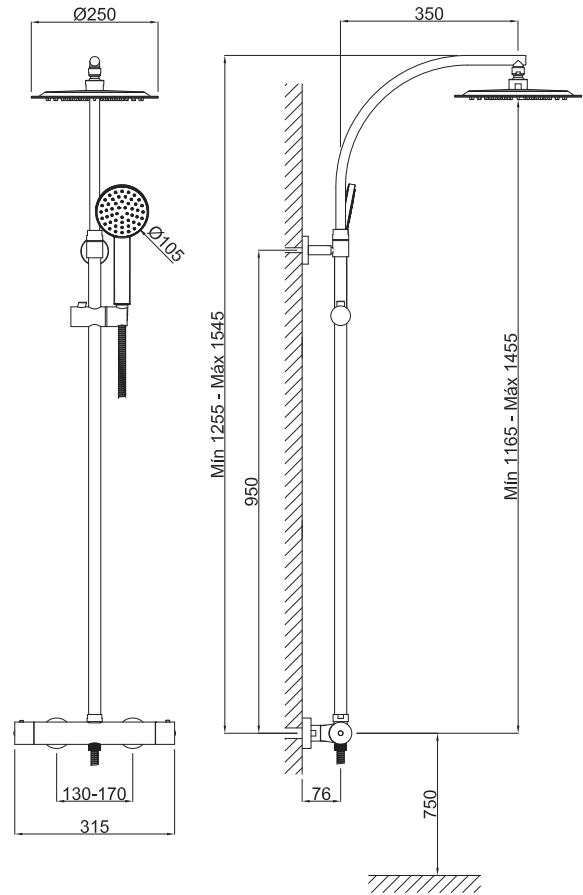

Columna ducha extra alta termostática extensible

Cod. Producto
64C970H00

Cod. EAN
8435305738853

Acabado
Cromo

Especificaciones

- Material: Latón
- Recubrimiento: Níquel 15 micras, cromo 0,50 micras.
- Mandos metálicos
- Cartucho termostático antical con tope de seguridad a 38°C
- Inversor cerámico integrado en el cuerpo

Accesorios incluidos

- Flexo ducha de latón reforzado, 1,50 metros
- Mango ducha 1 pos. Mod. PLUIE-1 con sistema antical 6,60 l/m a 3 bar. (1.75 gpm a 44 psi)
- Rociador ducha 250mm (9.85") ABS, sistema antical 9 L/M a 3 bar. (2.37 gpm a 44 psi)