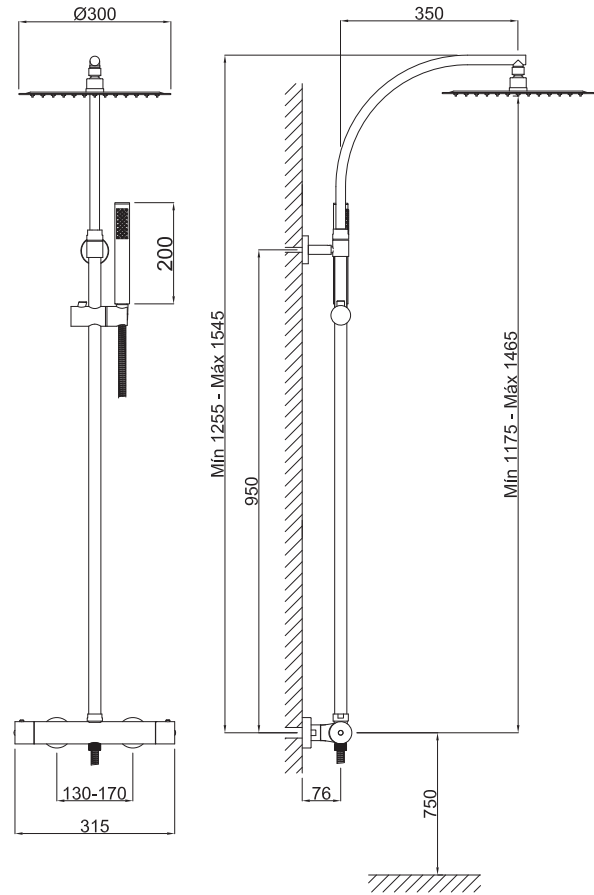

Columna ducha extra alta termostática extensible

Cod. Producto
64C978J1P

Acabado
Negro Mate

Cod. EAN
8435305734848

Especificaciones

- Material: Latón
- Recubrimiento: Pintura en polvo epoxi negro mate RAL9011.
- Mandos metálicos
- Cartucho termostático antical con tope de seguridad a 38°C
- Inversor cerámico integrado en el cuerpo

Accesorios incluidos

- Flexo ducha de PVC, 1,50 metros con sistema antitorsión.
- Mango ducha 1 pos. Mod. minimalista con sistema antical 10 l/m a 3 bar. (2.64 gpm a 44 psi)
- Rociador ducha 300mm (11.80") acero inoxidable AISI304, sistema anti-cal 9 L/M a 3 bar. (2.37 gpm a 44 psi)