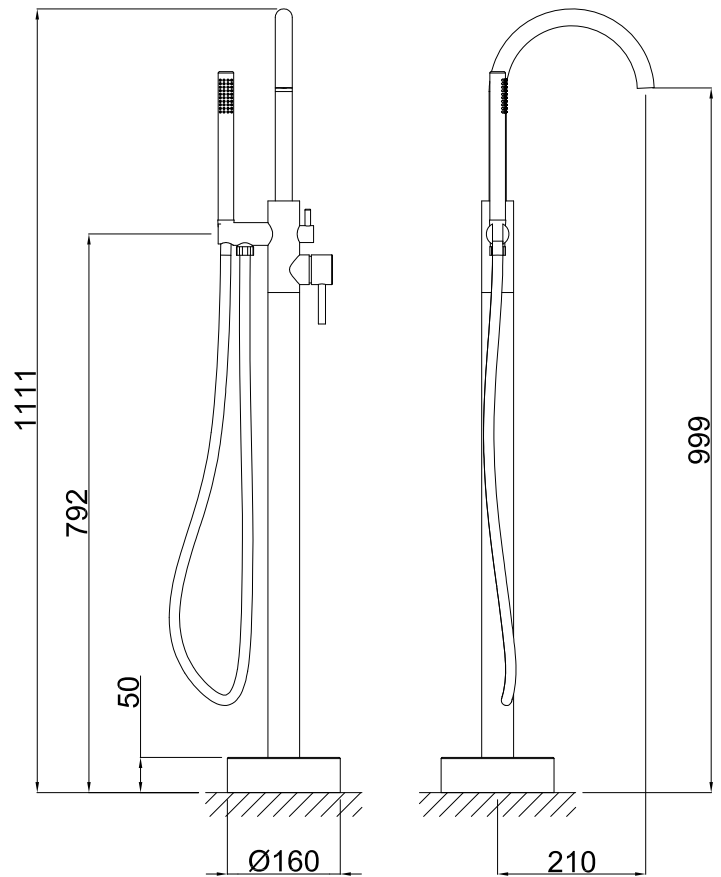

# Monomando baño ducha de pie

Cod. Producto  
64P1A0000 Acabado  
CromoCod. EAN  
8435305734817

## Especificaciones

- Cuerpo: Latón
- Mandos metálicos
- Recubrimiento: Níquel 15 micras, cromo 0,50 micras.
- Cartucho cerámico 35 mm

## Accesorios incluidos

- Conexiones flexibles acero inoxidable H3/8"
- Mango ducha 1 pos. Mod. minimalista con sistema antical 10 l/m a 3 bar.
- Caño con caudal de 10 l/m a 3 bar.
- Base de instalación a suelo