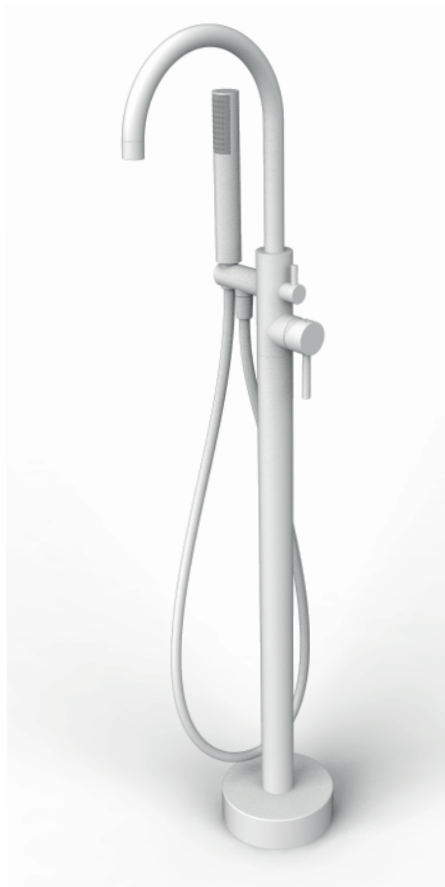

# Monomando baño ducha de pie

Acabado  
Blanco Mate

Cod. Producto  
64P1A001K  
Cod. EAN  
8435305741877

## Especificaciones

- Cuerpo: Latón
- Mandos metálicos
- Recubrimiento: Pintura polvo epoxi blanco mate RAL9003.
- Cartucho cerámico 35 mm

## Accesorios incluidos

- Conexiones flexibles acero inoxidable H3/8"
- Mango ducha 1 pos. Mod. minimalista con sistema antical 10 l/m a 3 bar.
- Caño con caudal de 10 l/m a 3 bar.
- Base de instalación a suelo.