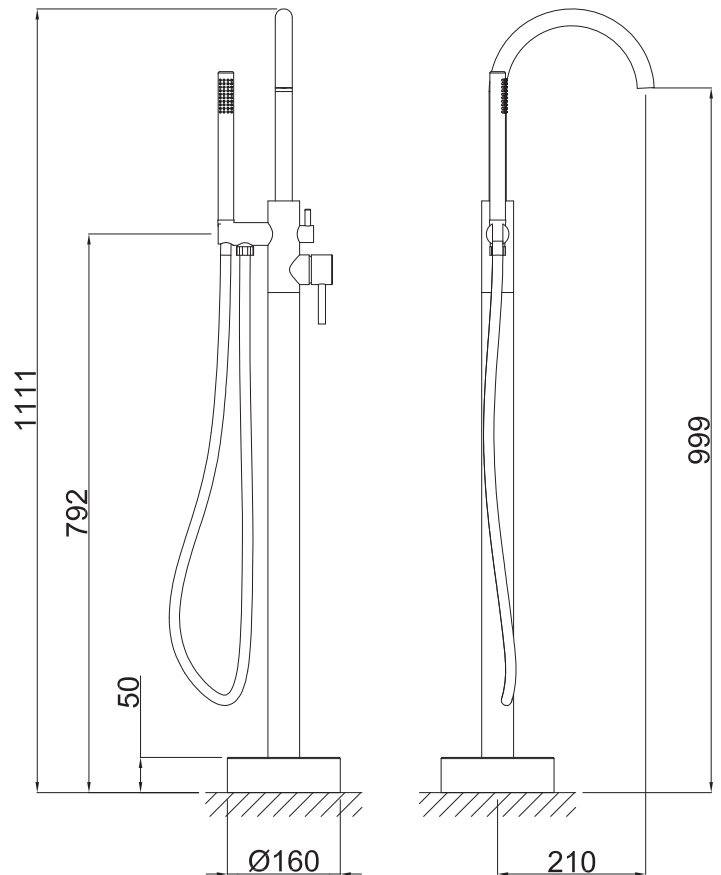

# Monomando baño ducha de pie

Acabado  
Blanco Mate

Cod. Producto  
64P1A001K  
Cod. EAN  
8435305741877

## Especificaciones

- Cuerpo: Latón
- Mandos metálicos
- Recubrimiento: Pintura polvo epoxi blanco mate RAL9003.
- Cartucho cerámico 35 mm

## Accesorios incluidos

- Conexiones flexibles acero inoxidable H3/8"
- Mango ducha 1 pos. Mod. minimalista con sistema antical 10 l/m a 3 bar.
- Caño con caudal de 10 l/m a 3 bar.
- Base de instalación a suelo.