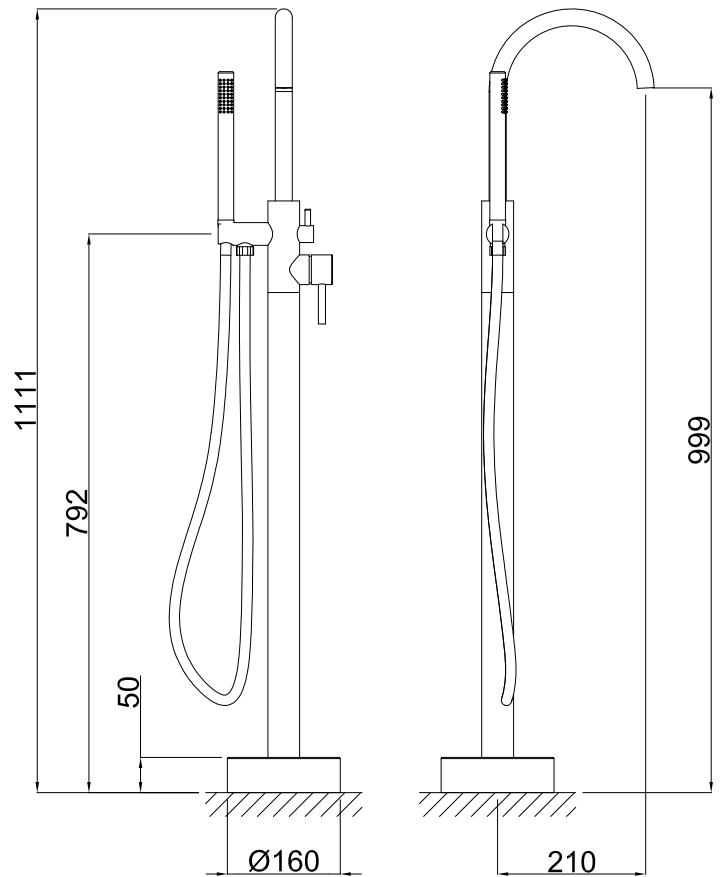

# Monomando baño ducha de pie

Acabado  
Negro Mate

Cod. Producto  
64P1A001P  
Cod. EAN  
8435305734824

## Especificaciones

- Cuerpo: Latón
- Mandos metálicos
- Recubrimiento: Pintura en polvo epoxi negro mate RAL9011
- Cartucho cerámico 35 mm

## Accesorios incluidos

- Conexiones flexibles acero inoxidable H3/8"
- Mango ducha 1 pos. Mod. minimalista con sistema antical 10 l/m a 3 bar.
- Caño con caudal de 10 l/m a 3 bar.
- Base de instalación a suelo.