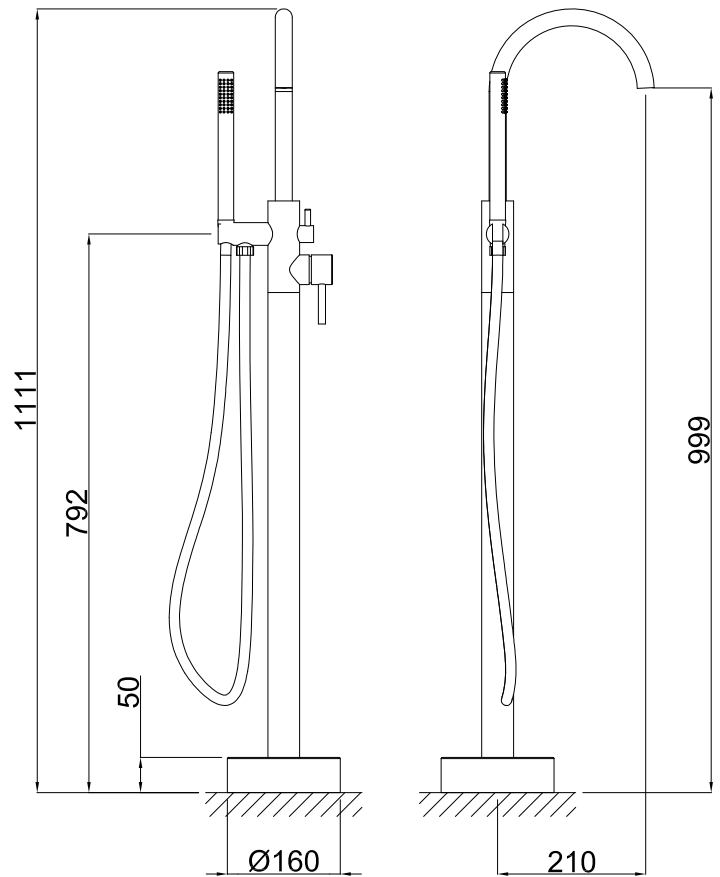

# Monomando baño ducha de pie

Acabado  
● Gun Cepillado PVD

Cod. Producto  
64P1A0033  
Cod. EAN  
8435305743208

## Especificaciones

- Cuerpo: Latón
- Mandos metálicos
- Recubrimiento: PVD (Physical Vapor Deposition) cepillado
- Cartucho cerámico 35 mm

## Accesorios incluidos

- Conexiones flexibles acero inoxidable H1/2"
- Mango ducha 1 pos. Mod. minimalista con sistema antical 10 l/m a 3 bar.
- Caño con caudal de 10 l/m a 3 bar.
- Base de instalación a suelo
- Incluye dos adaptadores 1/2" a 3/8" .