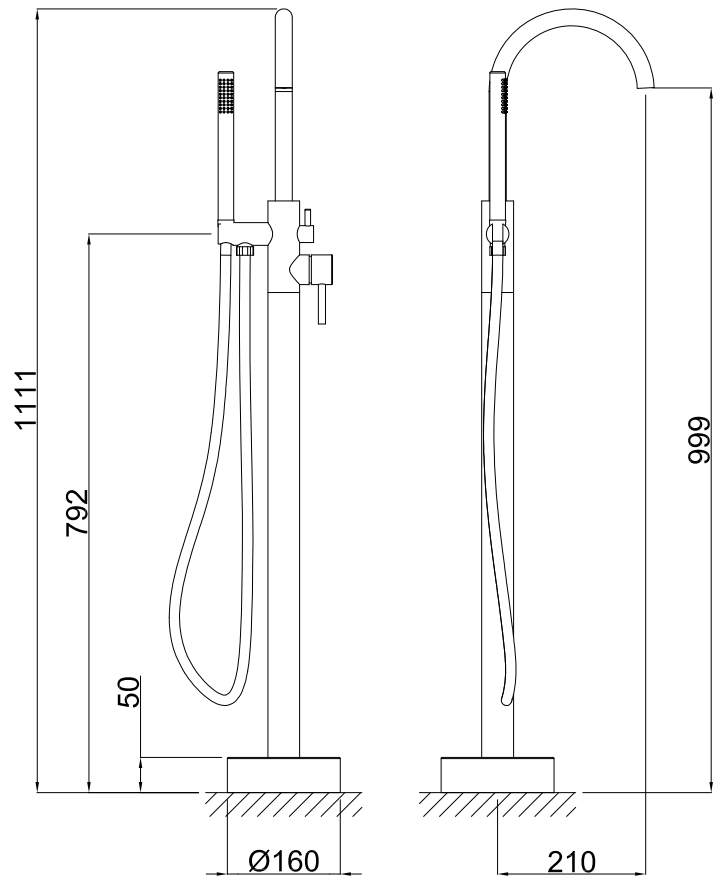

Monomando baño ducha de pie

Cod. Producto
64P1A2000 Acabado
CromoCod. EAN
8435305735838

Especificaciones

- Cuerpo: Latón
- Mandos metálicos
- Recubrimiento: Níquel 15 micras, cromo 0,50 micras.
- Cartucho cerámico 35 mm

Accesorios incluidos

- Conexiones flexibles acero inoxidable H1/2"
- Mango ducha 1 pos. Mod. minimalista con sistema antical 10 l/m a 3 bar.
- Caño con caudal de 10 l/m a 3 bar.
- Base de instalación a suelo
- Incluye dos adaptadores 1/2" a 3/8" .