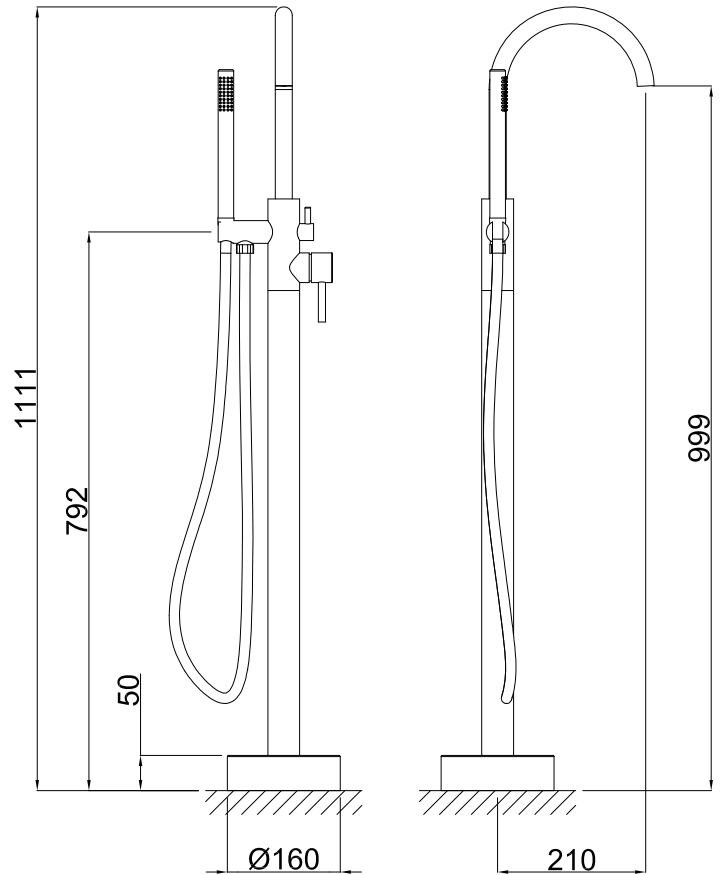

# Monomando baño ducha de pie

Acabado  
Negro Mate

Cod. Producto  
64P1A201P  
Cod. EAN  
8435305738419

## Especificaciones

- Cuerpo: Latón
- Mandos metálicos
- Recubrimiento: Pintura en polvo epoxi negro mate RAL9011
- Cartucho cerámico 35 mm

## Accesorios incluidos

- Conexiones flexibles acero inoxidable H1/2"
- Mango ducha 1 pos. Mod. minimalista con sistema antical 10 l/m a 3 bar.
- Caño con caudal de 10 l/m a 3 bar.
- Base de instalación a suelo
- Incluye dos adaptadores 1/2" a 3/8" .