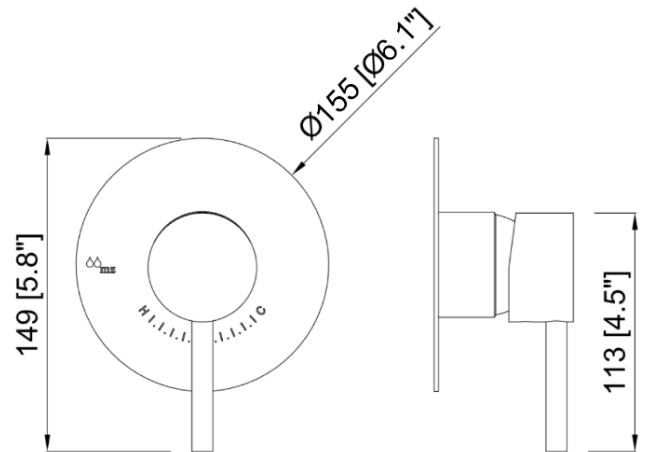

Trim ducha empotrada 1 salida plafon

Cod. Producto
64T900500 Acabado
CromoCod. EAN
8435305741488**Especificaciones**

- Cuerpo y componentes de latón
- Recubrimiento: Níquel 15 micras, cromo 0,50 micras.