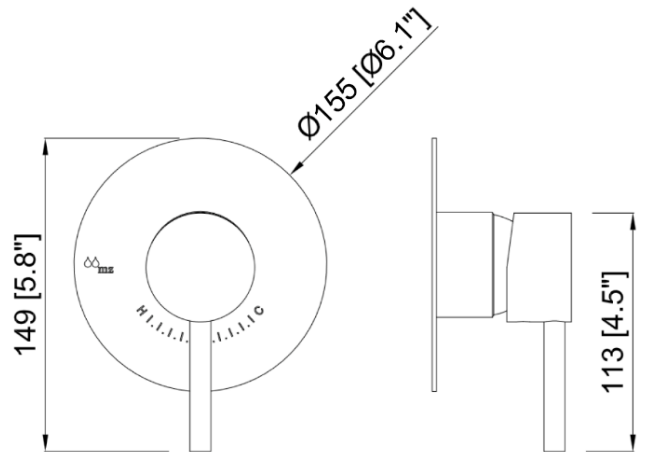

Trim ducha empotrada 1 salida plafon

Cod. Producto
64T900565Acabado
Inox. PVDCod. EAN
8435305742539**Especificaciones**

- Cuerpo y componentes de latón
- Recubrimiento: PVD (deposición física de vapor) Cepillado