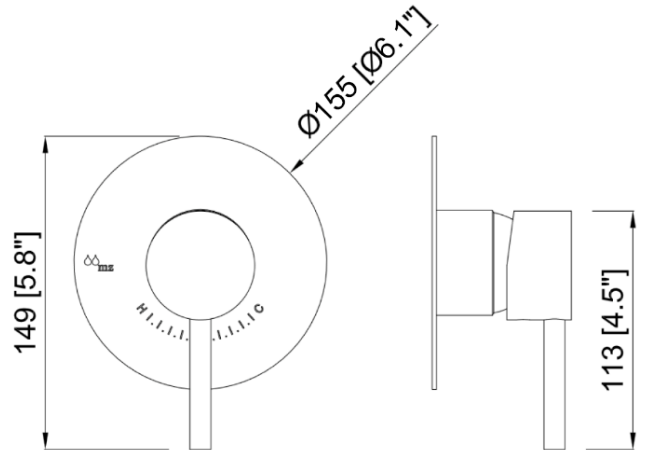

Trim ducha empotrada 1 salida plafon

Cod. Producto
64T900569Cod. EAN
8435305741679 Acabado
Oro cepillado

Especificaciones

- Cuerpo y componentes de latón
- Recubrimiento: PVD (deposición física de vapor) Cepillado