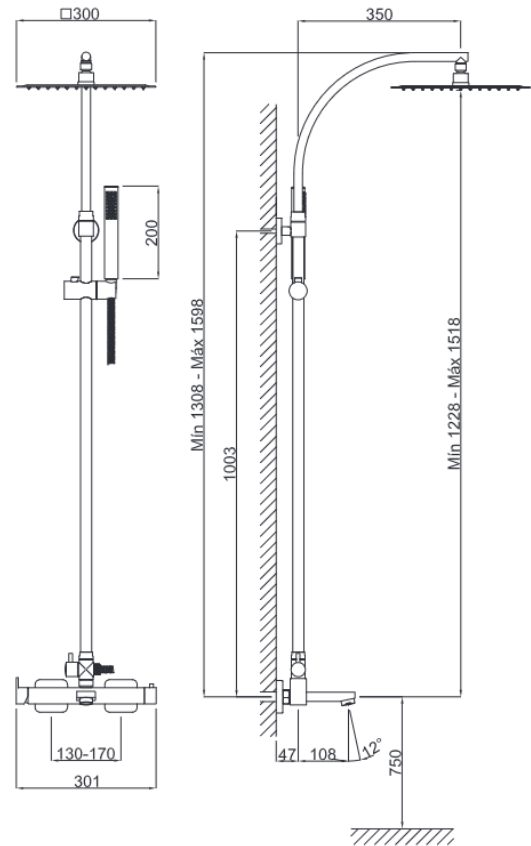

Columna de baño-ducha extra alta monomando

Cod. Producto
74C528J1P
Cod. EAN
8435305734961

Acabado
Negro Mate

Especificaciones

- Cuerpo: Latón
- Mandos metálicos
- Recubrimiento: Pintura en polvo epoxi negro mate RAL9011
- Cartucho monomando cerámico
- Inversor cerámico integrado en el cuerpo

coldtouch

Grifo sin superficies calientes
para evitar quemaduras.

Accesorios incluidos

- Flexo ducha 1,5m de PVC anti torsión.
- Mango ducha 1 pos. Mod. minimalista con sistema antical 6,60 l/m a 3 bar. (1.75 gpm a 44 psi)
- Rociador ducha 300x300mm (11.81") acero inoxidable AISI304, sistema antical 9 L/M a 3 bar. (2.37 gpm a 44 psi)