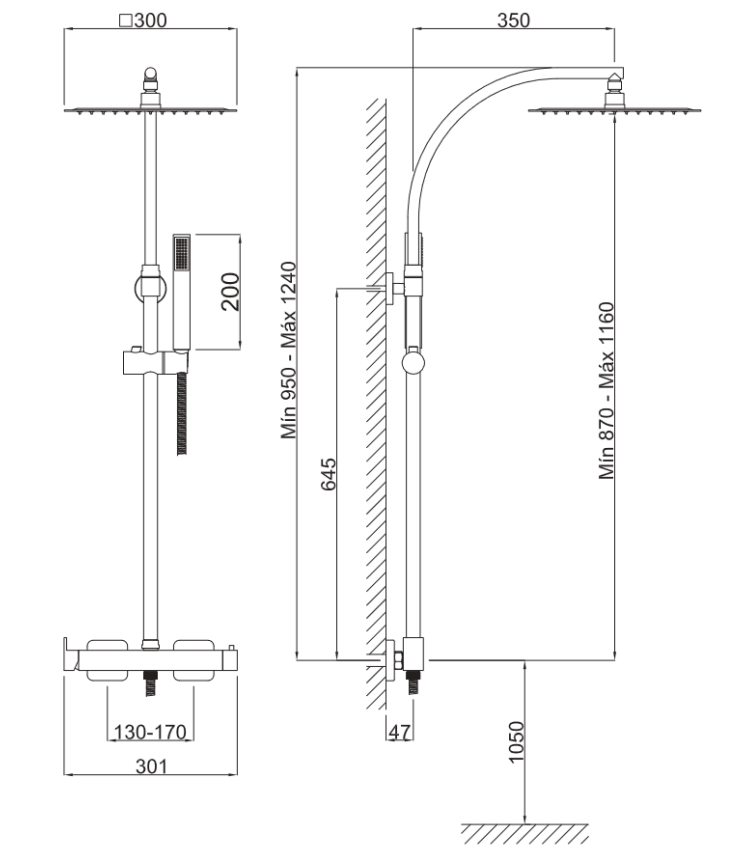

Columna de ducha monomando extensible

Cod. Producto

74C828J1P

Cod. EAN

8435305734350

● Acabado
Negro Mate

Especificaciones

- Cuerpo: Latón
- Mandos metálicos
- Recubrimiento: Pintura en polvo epoxi negro mate RAL9011
- Cartucho monomando cerámico
- Inversor cerámico integrado en el cuerpo

coldtouch

Grifo sin superficies calientes para evitar quemaduras.

Accesorios incluidos

- Flexo ducha 1,5m PVC con sistema anti torsión.
- Mango ducha 1 pos. Mod. Minimalista con sistema antical 7,26 l/m a 3 bar. (1.75 gpm a 44 psi)
- Rociador ducha 300x300mm (11.81") acero inoxidable AISI304, sistema antical 9 L/M a 3 bar. (2.48 gpm a 44 psi)