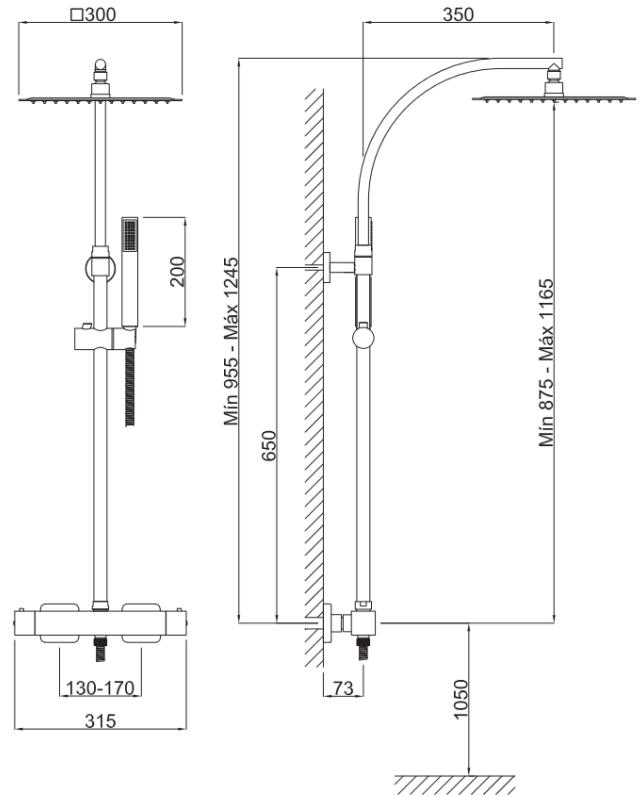

Columna de ducha termostática extensible

Cod. Producto
74C878J1P
Cod. EAN
8435305734367

Acabado
Negro Mate

Especificaciones

- Cuerpo: Latón
- Mandos metálicos
- Recubrimiento: Pintura en polvo epoxi negro mate RAL9011
- Cartucho termostático antical con tope seguridad a 38°C
- Inversor cerámico integrado en el cuerpo

stap!*

Ante cortes de agua fría corta el suministro de agua caliente para evitar quemaduras o cambios bruscos de temperatura

Accesorios incluidos

- Flexo ducha 1,5m PVC con sistema anti torsión.
- Mango ducha 1 pos. Mod. Minimalista con sistema antical 7,26 l/m a 3 bar. (1.75 gpm a 44 psi)
- Rociador ducha 300x300mm (11.81") acero inoxidable AISI304, sistema antical 9 L/M a 3 bar. (2.48 gpm a 44 psi)