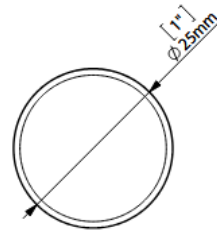

Percha sencilla Acabado
Negro MateCod. Producto
79010001P
Cod. EAN
8435305744861**Especificaciones**

- Material: Latón
- Recubrimiento: Pintura en polvo epoxi negro mate RAL9011

**Normas**

- EN1112

**Garantias**