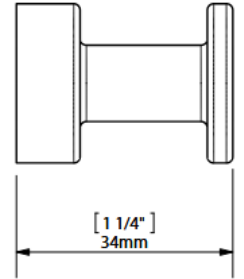

Percha sencilla Acabado
Negro MateCod. Producto
79010001P
Cod. EAN
8435305744861**Especificaciones**

- Material: Latón
- Recubrimiento: Pintura en polvo epoxi negro mate RAL9011

**Normas**

- EN1112

**Garantias**