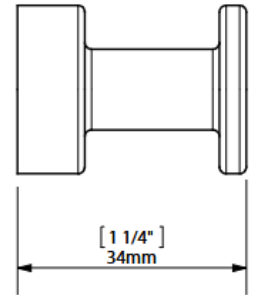

**Percha sencilla** Acabado  
**Cobre Cepillado PVD**Cod. Producto  
**790100077**Cod. EAN  
**8435305744939****Especificaciones**

- Material: Latón
- Recubrimiento: PVD (Physical Vapor Deposition) cepillado