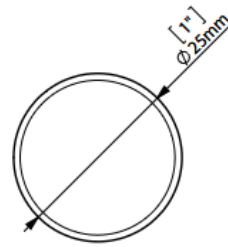

**Percha sencilla** Acabado  
**Cobre Cepillado PVD**Cod. Producto  
**790100077**Cod. EAN  
**8435305744939****Especificaciones**

- Material: Latón
- Recubrimiento: PVD (Physical Vapor Deposition) cepillado