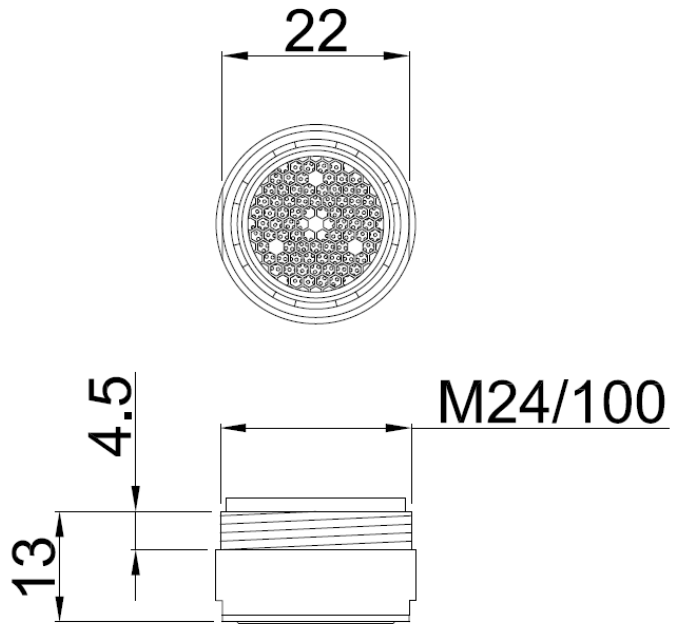

Aireador M24/100 (6 l/min)

Cod. Producto
860100100

Acabado
Cromo

Cod. EAN
8435305700720

Especificaciones

- Aireador M24/100 (6 l/min)
- Envase autoservicio

Garantias

- 5 años contra cualquier defecto de fabricación.