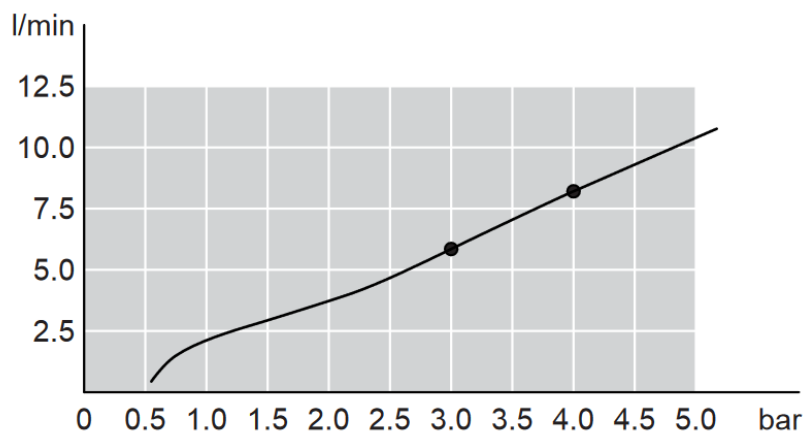

### Especificaciones

- Recubrimiento: Níquel 15 micras, cromo 0,50 micras.
- Caudal: 6 l/min. a 3 bares (1,85 gpm)
- Cache M24/100