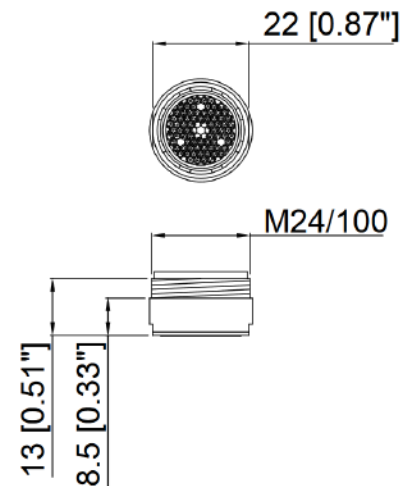

# PACK DE 10 AIREADORES M24/100 DE 6 L/M.

Acabado  
Cromo

## Repuestos

Cod. Producto  
860102900

Cod. EAN  
8435305728915

### Especificaciones

- Recubrimiento: Níquel 15 micras, cromo 0,50 micras.
- Caudal: 6 l/min. a 3 bares (1,85 gpm)
- Cache M24/100