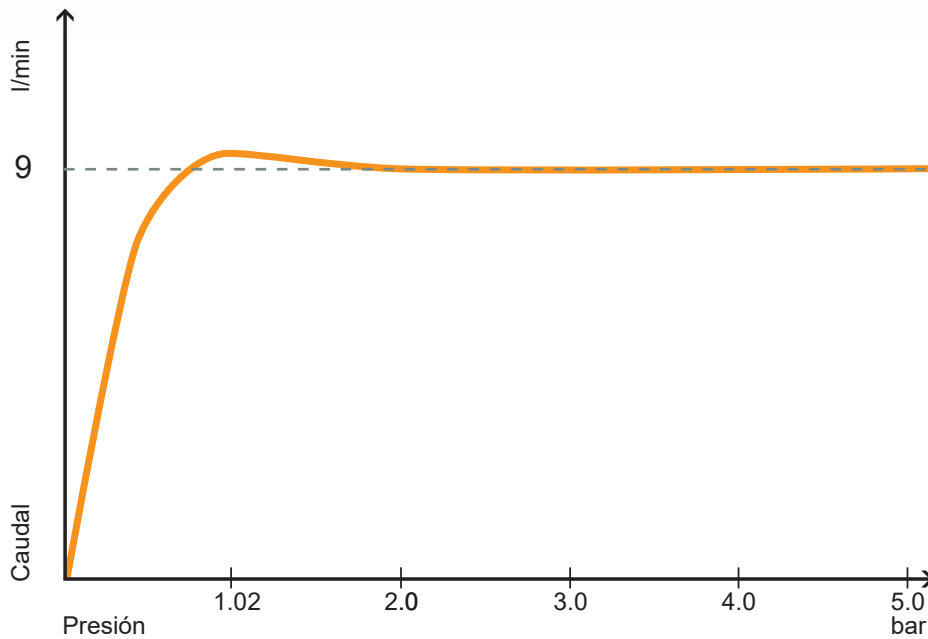

Ficha técnica producto

Repuestos

PACK 25 UN. REDUCTOR CAUDAL DUCHA 9 L/M

Cod. Producto
860104199

Cod. EAN
8435305744571

Instrucción de montaje:
el agua pasa primero por el lado de la junta tórica negra

Especificaciones