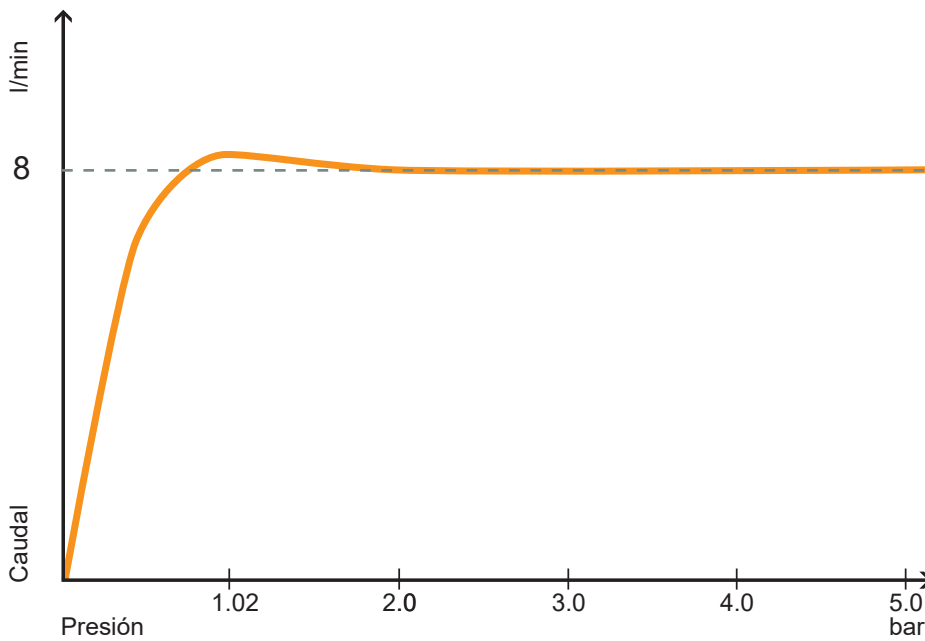

Ficha técnica producto

PACK 25 UN. REDUCTOR CAUDAL DUCHA 8 L/M

Repuestos

Cod. Producto
860104299

Cod. EAN
8435305744588

Instrucción de montaje:
el agua pasa primero por el lado de la junta tórica negra

Especificaciones